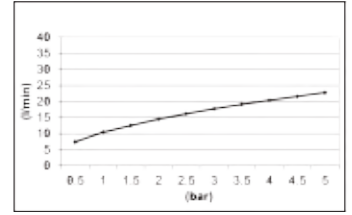

Ø 82 x 215 x 14 mm