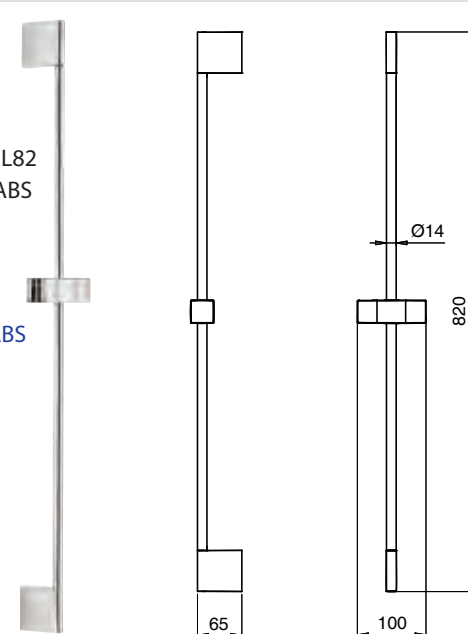

M38
Ref. M087015
Barra deslizante - L82
Material: Latón / ABS
Acabado: Cromo

Slide bar - L82
Material: Brass / ABS
Finish: Chrome