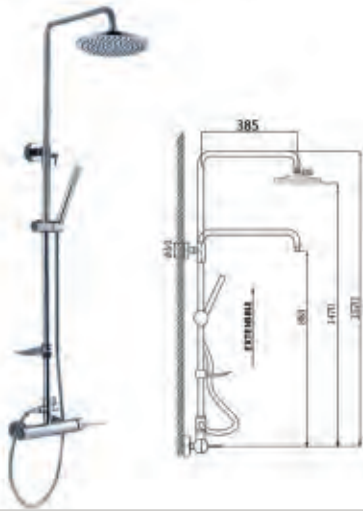

Acabado | Finish

■ Cromo | Chrome  
■ Bronce | Bronze  
■ Rústico | Rustic  
■ Oro | Gold

Ref.

475118  
475118BR  
475118RU  
475118OR

Flexo 1,7m | 1,7m hose (DX702L)

Teleducha | Handshower (3170448)

Opcional volante cristal Swarovski | Optional Swarovski crystal handle