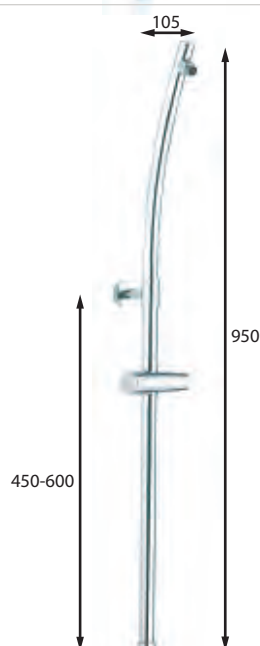

MRT1
Ref. CL7283

CARACTERÍSTICAS TÉCNICAS

Acabado: Cromo
Material del cuerpo: Latón CB753S-CW614N

Cumple normativa: UNE-EN 1111:1999

TECHNICAL SPECIFICATIONS

Finish: Chrome
Body material: Brass CB753S-CW614N

Fulfils regulation: UNE-EN 1111:1999