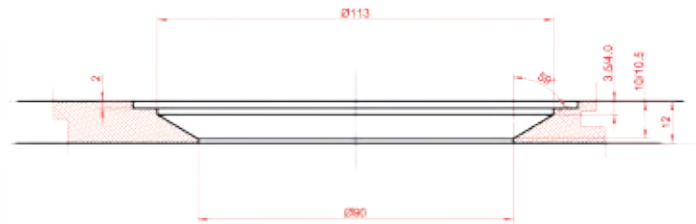

Ensayo de caudal de desagüe con sifón según el apdo. 5.3 de la nueva norma UNE-EN-274-2: 2002

Método de ensayo:

Se mide el caudal una vez se ha estabilizado el nivel de ensayo a una altura de 15mm por encima del nivel de referencia