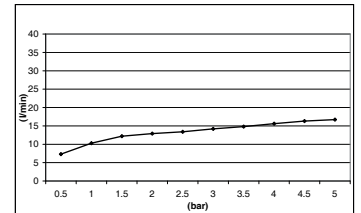

593 x 160 x 36 x 36 mm