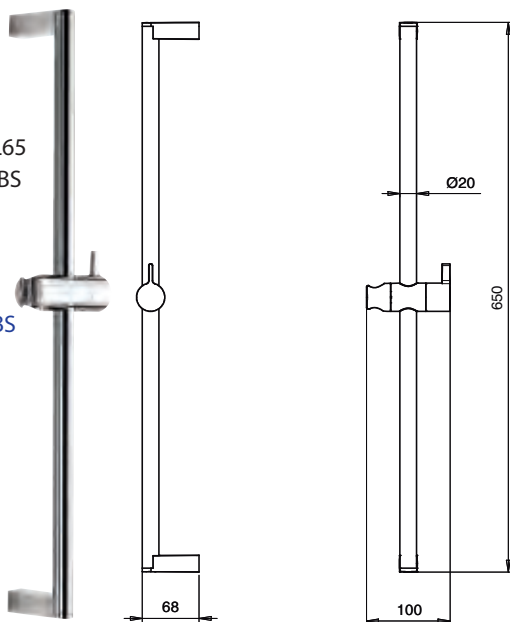

M35
Ref. M087024
Barra deslizante - L65
Material: Latón / ABS
Acabado: Cromo

Slide bar - L65
Material: Brass / ABS
Finish: Chrome