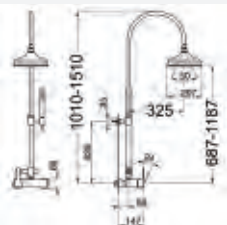

Sets de ducha | Shower mixer sets

LOEWE set monomando ducha con rociador LOEWE single-lever shower mixer set with showerhead

Incluye | Includes
Cartucho | Cartridge (3250738)
Rociador | Showerhead (MDX0016CR)
(MDX0016OR)
Flexo 1,7m | 1,7m hose (DX702L)
Teleducha | Handshower (TA712905)

Acabado | Finish
Cromo | Chrome
Oro | Gold

Ref.
TA712402
TA712402OR

BARROCO set monomando baño/ducha con rociador BARROCO single-lever bath/shower mixer set with showerhead

Incluye | Includes
Aireador | Aerator (3159007)
Montura izquierda | Left headwork (3240706)
Montura derecha | Right headwork (3240707)
Rociador | Showerhead (MDX0016CR)
(MDX0016BR)
(MDX0016RU)
(MDX0016OR)
Inversor | Diverter (3150033)
Inversor | Diverter (3150012)
Flexo 1,7m | 1,7m hose (DX702L)
Teleducha | Handshower (3170448)

Acabado | Finish
Cromo | Chrome
Bronce | Bronze
Rústico | Rustic
Oro | Gold

Ref.
483518
483518BR
483518RU
483518OR

Opcional volante cristal Swarovski | Optional Swarovski crystal handle

BARROCO set monomando ducha con rociador BARROCO single-lever shower mixer set with showerhead

Incluye | Includes
Montura izquierda | Left headwork (3240706)
Montura derecha | Right headwork (3240707)
Rociador | Showerhead (MDX0016CR)
(MDX0016BR)
(MDX0016RU)
(MDX0016OR)
Flexo 1,7m | 1,7m hose (DX702L)
Teleducha | Handshower (3170448)

Acabado | Finish
Cromo | Chrome
Bronce | Bronze
Rústico | Rustic
Oro | Gold

Ref.
485118
485118BR
485118RU
485118OR

Opcional volante cristal Swarovski | Optional Swarovski crystal handle