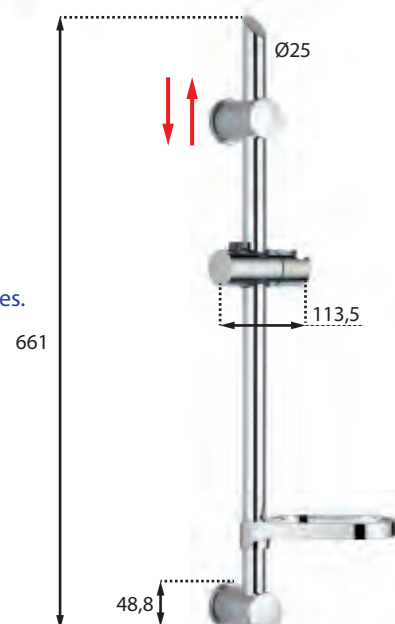

M206
Ref. MR20
Barra deslizante con accesorios.
Material: Latón / ABS
Acabado: Cromo

Slide bar with accessories.
Material: Brass / ABS
Finish: Chrome

Incluye | Includes
Fijación ajustable
Adjustable lock
Jabonera | Soap dish