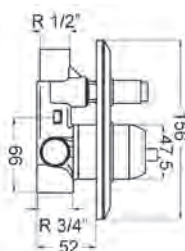

ALTAİR kit monomando ducha empotrado ALTAİR single-lever built-in mixer kit

Incluye | Includes
Cartucho | Cartridge (3250727)
Rociador | Showerhead (M044015CR)

Acabado | Finish
■ Cromo | Chrome Ref. KTAT01

ALTAİR kit monomando ducha empotrado de dos funciones ALTAİR 2 function single-lever built-in mixer kit

Incluye | Includes
Cartucho | Cartridge (3250727)
Rociador | Showerhead (M044015CR)
Inversor | Diverter (3150013)
Flexo 1,7m | 1,7m hose (DX702L)
Teleducha | Handshower (DX104R)

Acabado | Finish
■ Cromo | Chrome Ref. KTAT02

ALTAİR kit monomando ducha empotrado de dos funciones ALTAİR 2 function single-lever built-in mixer kit

Incluye | Includes
Cartucho | Cartridge (3250727)
Rociador | Showerhead (M044015CR)
Inversor | Diverter (3150013)
Flexo 1,7m | 1,7m hose (DX702L)
Teleducha | Handshower (DX104R)
Soporte | Bracket (DX303R)

Acabado | Finish
■ Cromo | Chrome Ref. KTAT03