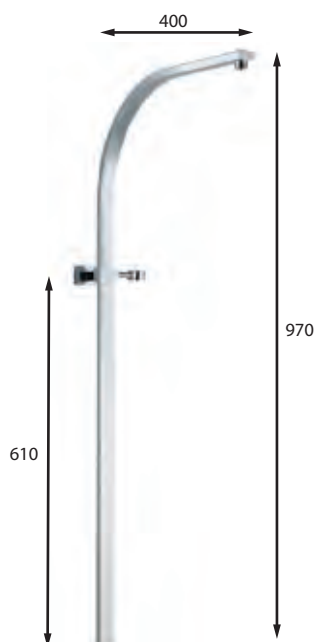

Columnas de ducha para termostáticos

Shower columns for thermostatic mixers

VITTO
Ref. CL7313-1

CARACTERÍSTICAS TÉCNICAS

Acabado: Cromo
Material del cuerpo: Latón CB753S-CW614N

Cumple normativa: UNE-EN 1111:1999

TECHNICAL SPECIFICATIONS

Finish: Chrome
Body material: Brass CB753S-CW614N

Fulfils regulation: UNE-EN 1111:1999