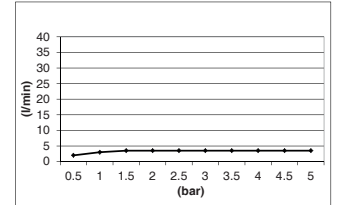

**M55 Ref. M044084**

Latón cromado | **Chromed brass**  
Ø130 x 120 x 10 mm

**M56 Ref. M044029**

Latón cromado | **Chromed brass**  
52 x 42 x 33 mm

**M57 Ref. M044030**

Latón cromado | **Chromed brass**  
52x Ø50 x Ø32 mm