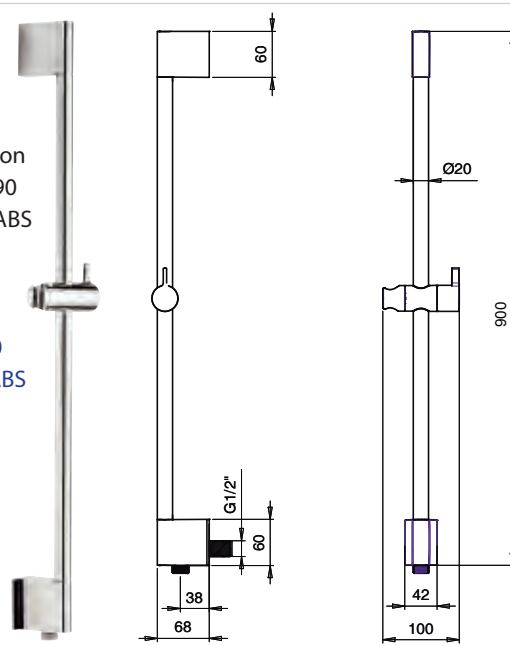

M34
Ref. M087025
Barra deslizante con
toma de agua - L90
Material: Latón / ABS
Acabado: Cromo

Slide bar with
water intake - L90
Material: Brass / ABS
Finish: Chrome