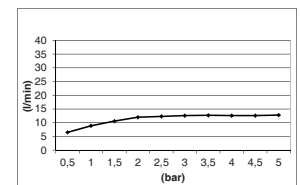

Cromoterapia | Chromotherapy

M17 Ref. M044093

Rociador mural con brazo
Wall-mounted showerhead with shower arm

Latón cromado | **Chromed brass**
400 x 300 mm
Incluye | **Includes**
Control remoto | **Remote control**
Transformador | **Transformer**

COLORES DE LUZ | **LIGHT COLORS**

M19 Ref. M044092

Rociador mural con brazo
Wall-mounted showerhead with shower arm

Latón cromado | **Chromed brass**
400 x Ø 300 mm
Incluye | **Includes**
Transformador | **Transformer**

COLORES DE LUZ | **LIGHT COLORS**

M18 Ref. M044064

Rociador de techo vertical con brazo
Vertical showerhead with shower arm

Latón cromado | **Chromed brass**
300 x 300 x 20 mm
Incluye | **Includes**
Control remoto | **Remote control**
Transformador | **Transformer**

COLORES DE LUZ | **LIGHT COLORS**

M20 Ref. M044063

Rociador de techo vertical con brazo
Vertical showerhead with shower arm

Latón cromado | **Chromed brass**
300 x Ø 300 x 20 mm
Incluye | **Includes**
Control remoto | **Remote control**
Transformador | **Transformer**

COLORES DE LUZ | **LIGHT COLORS**