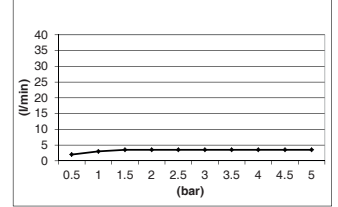

Latón cromado | **Chromed brass**
Ø130 x 120 x 10 mm