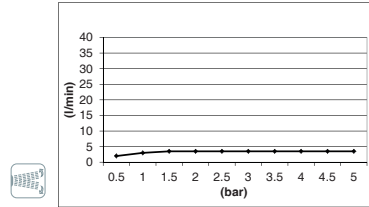

# Body Jets | Body Jets

**M52 Ref. M044177**

Latón cromado | **Chromed brass**  
85 x 85 x 120 x 13 mm

**M53 Ref. M044179**

Latón cromado | **Chromed brass**  
Ø85 x 120 x 13 mm

**M54 Ref. M044085**

Latón cromado | **Chromed brass**  
125 x 125 x 120 x 10 mm