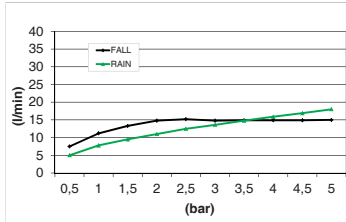

593 x 270 x 20,5 x 60 mm