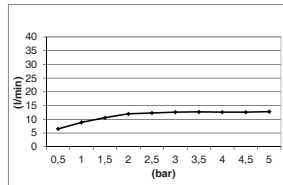

COLORES DE LUZ | **LIGHT COLORS**

M18 Ref. M044064

Rociador de techo vertical con brazo
Vertical showerhead with shower arm

Latón cromado | **Chromed brass**
300 x 300 x 20 mm
Incluye | **Includes**
Control remoto | **Remote control**
Transformador | **Transformer**