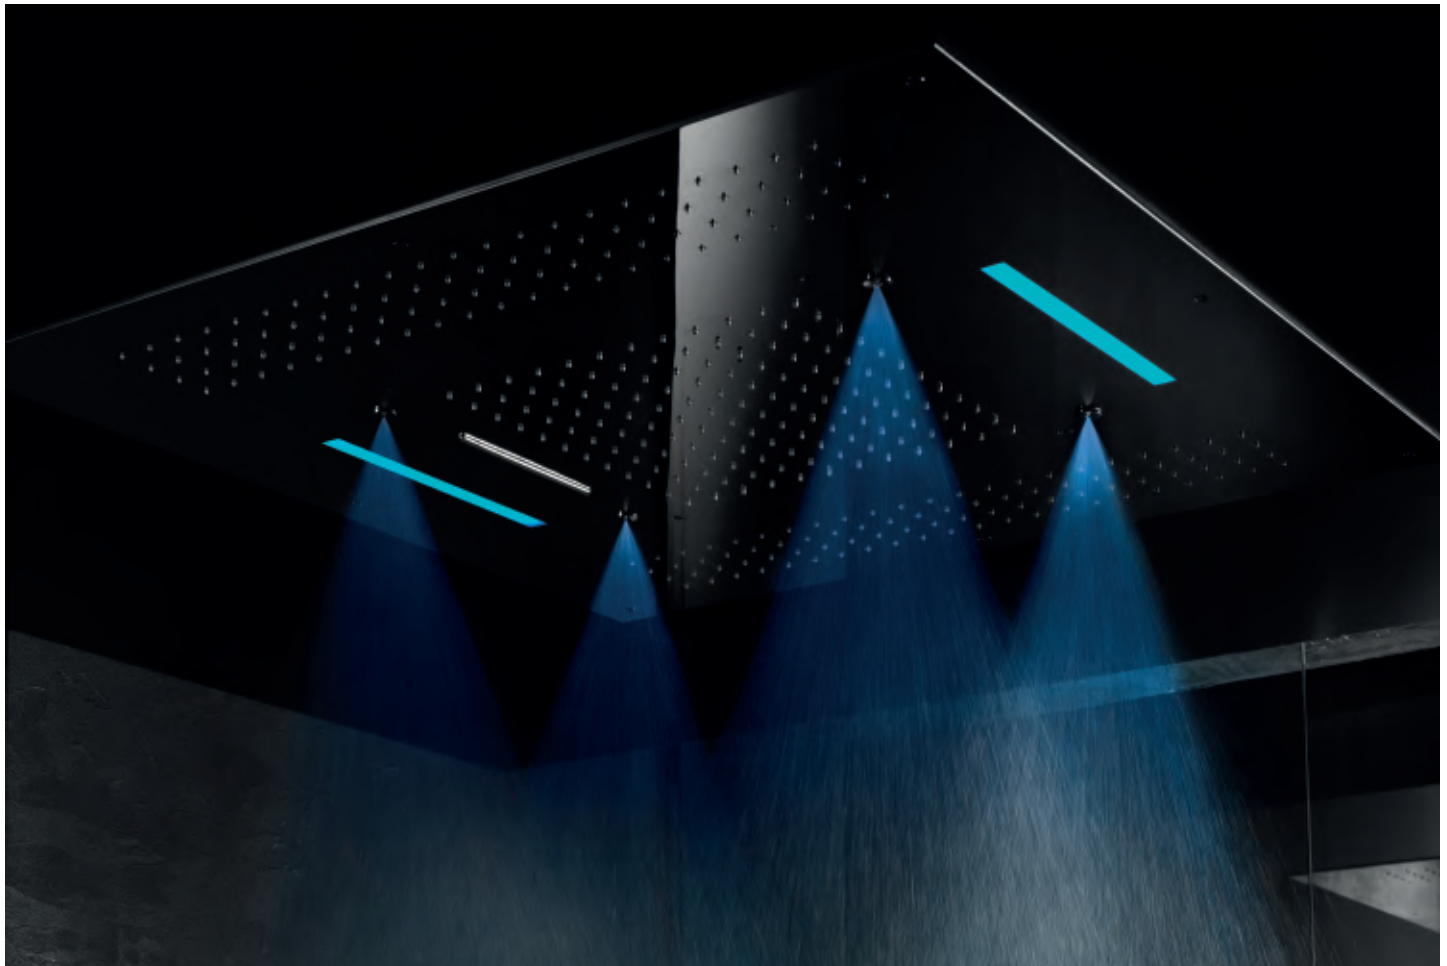

COLORES DE LUZ | **LIGHT COLORS**