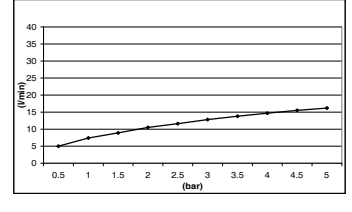

MArte Ref. MDX103C

ABS cromado | **Chromed ABS**

220 x 210 x Ø27 mm