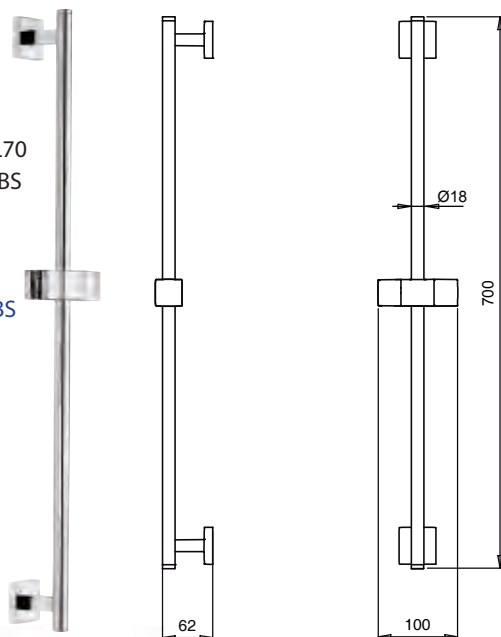

M40
Ref. M087008
Barra deslizante - L70
Material: Latón / ABS
Acabado: Cromo

Slide bar - L70
Material: Brass / ABS
Finish: Chrome