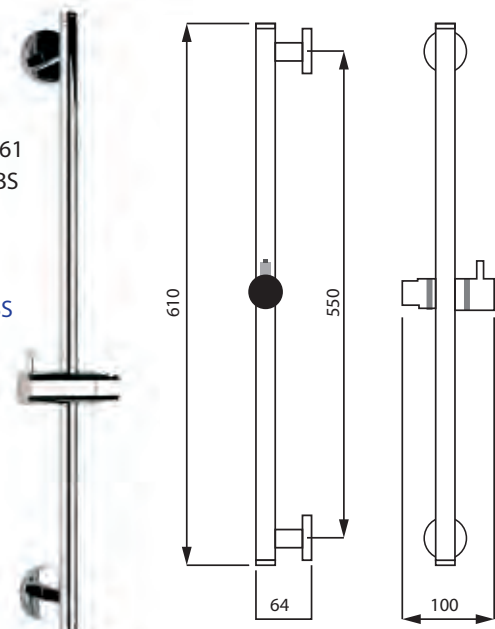

ECO
Ref. MDX203R
Barra deslizante - L61
Material: Latón / ABS
Acabado: Cromo

Slide bar - L61
Material: Brass / ABS
Finish: Chrome