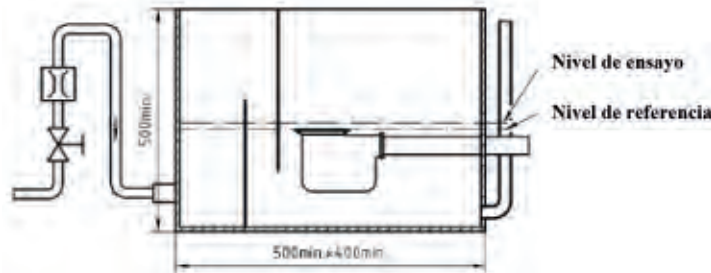

Ensayo de caudal de desagüe con sifón según el apdo. 5.3 de la nueva norma UNE-EN-274-2: 2002

Método de ensayo:

Se mide el caudal una vez se ha estabilizado el nivel de ensayo a una altura de 15mm por encima del nivel de referencia