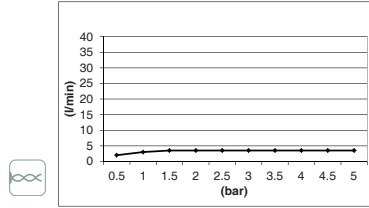

Latón cromado | **Chromed brass**
85 x 85 x 120 x 13 mm