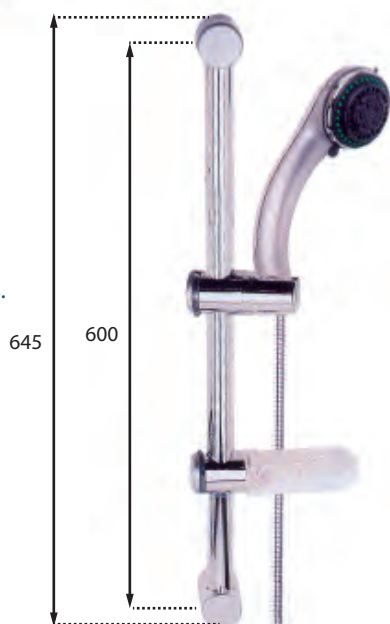

M205
Ref. MC119A
Barra deslizante con accesorios.
Material: Latón / ABS
Acabado: Cromo

Slide bar with accessories.
Material: Brass / ABS
Finish: Chrome

Incluye | Includes
Flexo 1,5m | 1,5m hose
Teleducha 5 posiciones
5 position handshower
Jabonera | Soap dish