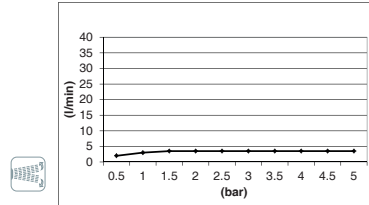

**M55 Ref. M044084**

Latón cromado | **Chromed brass**  
Ø130 x 120 x 10 mm

**M56 Ref. M044029**

Latón cromado | **Chromed brass**  
52 x 42 x 33 mm

**M57 Ref. M044030**

Latón cromado | **Chromed brass**  
52x Ø50 x Ø32 mm