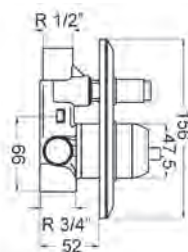

WILLY kit monomando ducha empotrado de dos funciones WILLY 2 function single-lever built-in mixer kit

Incluye | Includes
Cartucho | Cartridge (3250727)
Rociador | Showerhead (M044015CR)
Inversor | Diverter (3150013)
Flexo 1,7m | 1,7m hose (DX702L)
Teleducha | Handshower (DX103C)
Soporte | Bracket (DX302C)

Acabado | Finish	Ref.
■ Negro | Black	KT6803CN
□ Blanco | White	KT6803CB
■ Malva | Purple	KT6803CL
■ Rojo | Red	KT6803CR
■ Naranja | Orange	KT6803NA
■ Pistacho | Green	KT6803CP
■ Azul | Blue	KT6803CA
■ Oro | Gold	KT6803OR