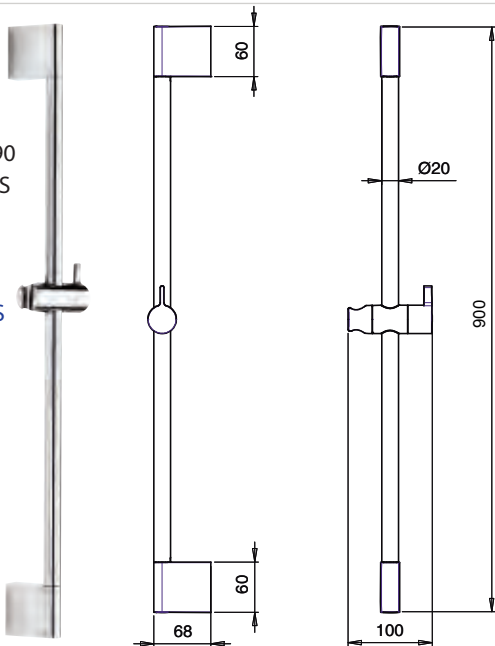

# Barras deslizantes | Slide bars

**M33**  
**Ref. M087023**  
 Barra deslizante - L90  
 Material: Latón / ABS  
 Acabado: Cromo

Slide bar - L90  
 Material: Brass / ABS  
 Finish: Chrome

**M34**  
**Ref. M087025**  
 Barra deslizante con  
 toma de agua - L90  
 Material: Latón / ABS  
 Acabado: Cromo