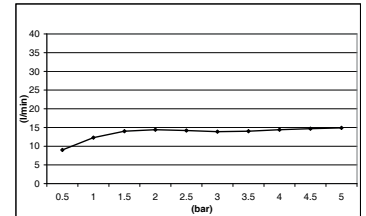

CD1: 230 x 230 mm
CD2: 250 x 250 mm
CD3: 300 x 300 mm

MSlim Refs. MDX001/200RL1 | MDX001/200RL2 | MDX001/200RL3

Acero inoxidable | **Stainless steel**
Cromo | **Chrome**