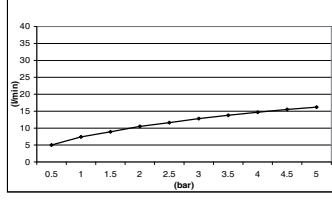

MGranada Ref. MDX104R

ABS cromado | **Chromed ABS**

190 x 180 x Ø24 mm