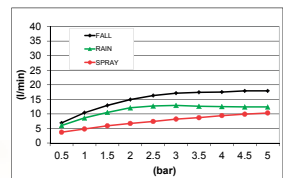

COLORES DE LUZ | **LIGHT COLORS**
☐ ☐ ☐ ☐ ☐ ☐ ☐ ☐ ☐ ☐