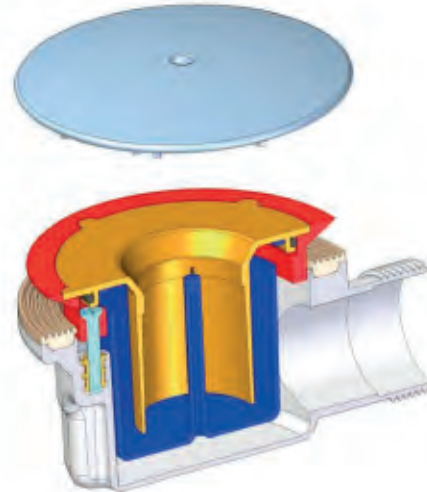

Ensayo de caudal de desagüe con sifón según el apdo. 5.3 de la nueva norma UNE-EN-274-2: 2002

Método de ensayo:

Se mide el caudal una vez se ha estabilizado el nivel de ensayo a una altura de 15mm por encima del nivel de referencia