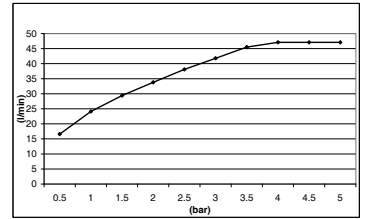

Ø 200 mm

MEco Ref. MDX002/200E Cromo | **Chrome**