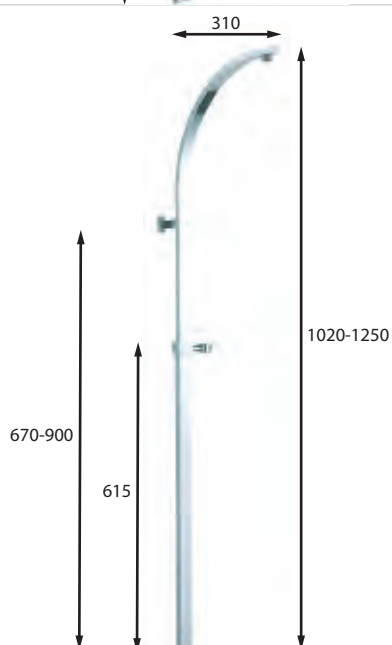

CUBIC
Ref. CL7313-2

CARACTERÍSTICAS TÉCNICAS

Acabado: Cromo
Material del cuerpo: Latón CB753S-CW614N

Cumple normativa: UNE-EN 1111:1999

TECHNICAL SPECIFICATIONS

Finish: Chrome
Body material: Brass CB753S-CW614N

Fulfils regulation: UNE-EN 1111:1999