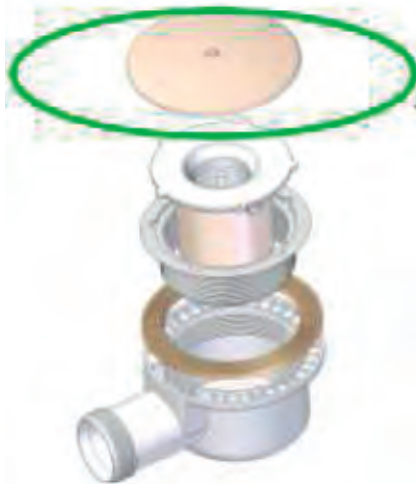

Ensayo de caudal de desagüe con sifón según el apdo. 5.3 de la nueva norma UNE-EN-274-2: 2002

Método de ensayo:

Se mide el caudal una vez se ha estabilizado el nivel de ensayo a una altura de 15mm por encima del nivel de referencia