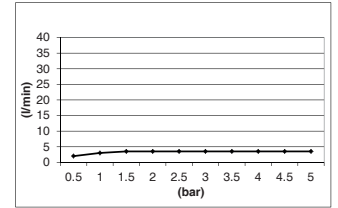

# Body Jets | Body Jets

**M52 Ref. M044177**

Latón cromado | **Chromed brass**  
85 x 85 x 120 x 13 mm

**M53 Ref. M044179**

Latón cromado | **Chromed brass**  
Ø85 x 120 x 13 mm

**M54 Ref. M044085**

Latón cromado | **Chromed brass**  
125 x 125 x 120 x 10 mm