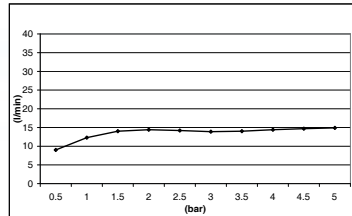

# Rociadores | Showerheads

**MEco** Ref. MDX001/200E Cromo | **Chrome**

Ø 200 mm

**MEco** Ref. MDX002/200E Cromo | **Chrome**

200 x 200 mm

**MSlim** Refs. MDX002/200CD1 | MDX002/200CD2 | MDX002/200CD3

Acero inoxidable | **Stainless steel**  
Cromo | **Chrome**