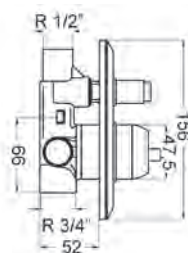

WILLY kit monomando ducha empotrado WILLY single-lever built-in mixer kit

Incluye | Includes
Cartucho | Cartridge (3250727)
Rociador | Showerhead (M044015CR)

Acabado | Finish	Ref.
■ Negro | Black	KT6801CN
□ Blanco | White	KT6801CB
■ Malva | Purple	KT6801CL
■ Rojo | Red	KT6801CR
■ Naranja | Orange	KT6801NA
■ Pistacho | Green	KT6801CP
■ Azul | Blue	KT6801CA
■ Oro | Gold	KT6801OR

WILLY kit monomando ducha empotrado de dos funciones WILLY 2 function single-lever built-in mixer kit

Incluye | Includes
Cartucho | Cartridge (3250727)
Rociador | Showerhead (M044015CR)
Inversor | Diverter (3150013)
Flexo 1,7m | 1,7m hose (DX702L)
Teleducha | Handshower (DX103C)

Acabado | Finish	Ref.
■ Negro | Black	KT6802CN
□ Blanco | White	KT6802CB
■ Malva | Purple	KT6802CL
■ Rojo | Red	KT6802CR
■ Naranja | Orange	KT6802NA
■ Pistacho | Green	KT6802CP
■ Azul | Blue	KT6802CA
■ Oro | Gold	KT6802OR

WILLY kit monomando ducha empotrado de dos funciones WILLY 2 function single-lever built-in mixer kit

Incluye | Includes
Cartucho | Cartridge (3250727)
Rociador | Showerhead (M044015CR)
Inversor | Diverter (3150013)
Flexo 1,7m | 1,7m hose (DX702L)
Teleducha | Handshower (DX103C)
Soporte | Bracket (DX302C)

Acabado | Finish	Ref.
■ Negro | Black	KT6803CN
□ Blanco | White	KT6803CB
■ Malva | Purple	KT6803CL
■ Rojo | Red	KT6803CR
■ Naranja | Orange	KT6803NA
■ Pistacho | Green	KT6803CP
■ Azul | Blue	KT6803CA
■ Oro | Gold	KT6803OR