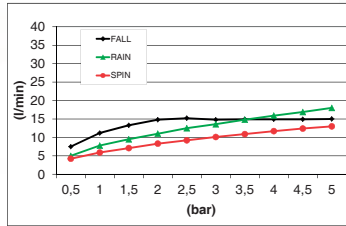

593 x 270 x 20,5 x 130 mm