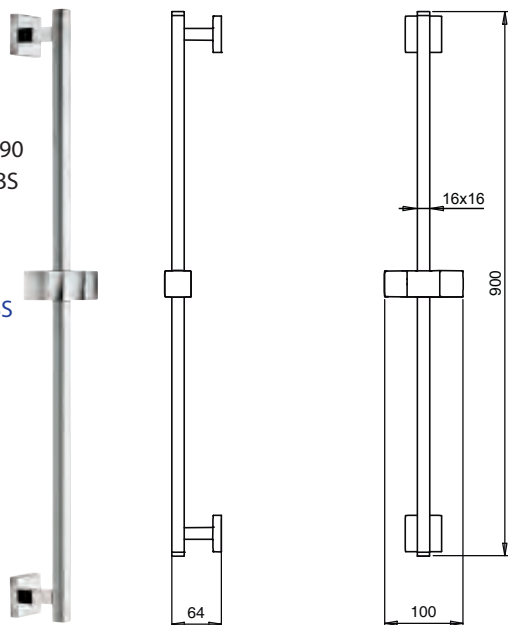

Slide bar - L82  
 Material: Brass / ABS  
 Finish: Chrome

**M38**  
**Ref. M087015**  
 Barra deslizante - L82  
 Material: Latón / ABS  
 Acabado: Cromo

Slide bar - L82  
 Material: Brass / ABS  
 Finish: Chrome

# Barras deslizantes | Slide bars

**M39**  
**Ref. M087005**  
 Barra deslizante - L90  
 Material: Latón / ABS  
 Acabado: Cromo

Slide bar - L90  
 Material: Brass / ABS  
 Finish: Chrome

**M40**  
**Ref. M087008**  
 Barra deslizante - L70  
 Material: Latón / ABS  
 Acabado: Cromo