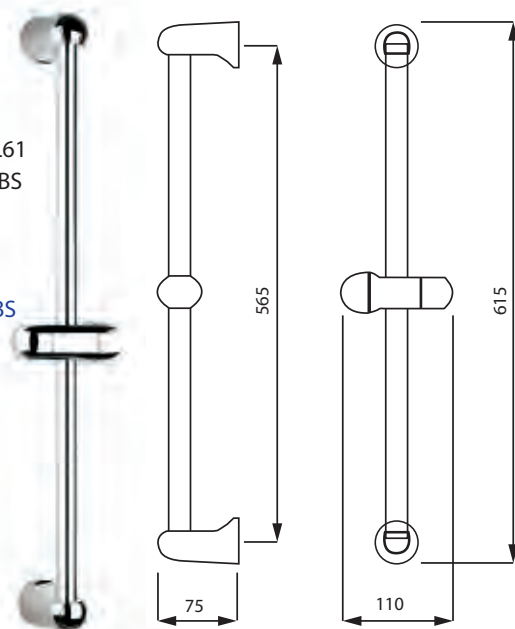

# Barras deslizantes | Slide bars

**M39**  
**Ref. M087005**  
 Barra deslizante - L90  
 Material: Latón / ABS  
 Acabado: Cromo

Slide bar - L90  
 Material: Brass / ABS  
 Finish: Chrome

**M40**  
**Ref. M087008**  
 Barra deslizante - L70  
 Material: Latón / ABS  
 Acabado: Cromo

Slide bar - L70  
 Material: Brass / ABS  
 Finish: Chrome

**ECO**  
**Ref. MDX203R**  
 Barra deslizante - L61  
 Material: Latón / ABS  
 Acabado: Cromo

Slide bar - L61  
 Material: Brass / ABS  
 Finish: Chrome

**ECO**  
**Ref. MDX208R**  
 Barra deslizante - L61  
 Material: Latón / ABS  
 Acabado: Cromo

Slide bar - L61  
 Material: Brass / ABS  
 Finish: Chrome

**M205**  
**Ref. MC119A**  
 Barra deslizante con accesorios.  
 Material: Latón / ABS  
 Acabado: Cromo