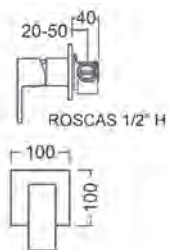

ALTAİR kit monomando ducha empotrado de dos funciones ALTAİR 2 function single-lever built-in mixer kit

Incluye | Includes
Cartucho | Cartridge (3250727)
Rociador | Showerhead (M044015CR)
Inversor | Diverter (3150013)
Flexo 1,7m | 1,7m hose (DX702L)
Teleducha | Handshower (DX104R)

Acabado | Finish
■ Cromo | Chrome Ref. KTAT02