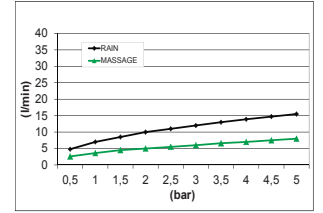

Rociadores | Showerheads

Ø 80 mm

Ø 80 mm

Ø 200 mm

Ø 300 mm

200 x 200 mm

300 x 300 mm

Ø 200 mm

Ø 300 mm

Ø 400 mm

Ø 500 mm

200 x 200 mm

ForceTech

254 x 144 x 22 mm

Ø200 mm

ForceTech

CR: Cromo | Chrome
BR: Bronce | Bronze
RU: Rústico | Rustic
OR: Oro | Gold

Ref. MDX0016CR
Ref. MDX0016BR
Ref. MDX0016RU
Ref. MDX0016OR

Ø200 mm