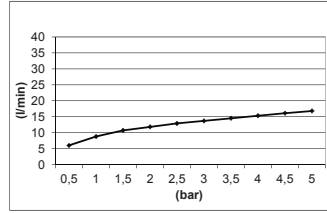

Rociadores | Showerheads