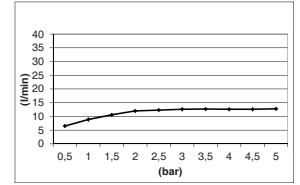

COLORES DE LUZ | **LIGHT COLORS**

M20 Ref. M044063

Rociador de techo vertical con brazo
Vertical showerhead with shower arm

Latón cromado | **Chromed brass**
300 x Ø 300 x 20 mm
Incluye | **Includes**
Control remoto | **Remote control**
Transformador | **Transformer**