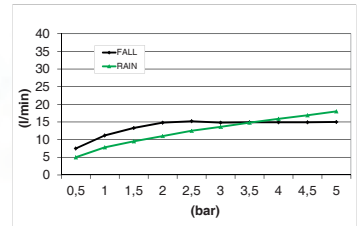

593 x 270 x 20,5 x 70 mm