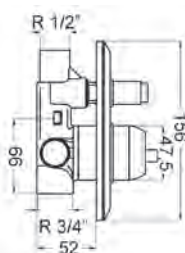

ALTAİR kit monomando ducha empotrado de dos funciones ALTAİR 2 function single-lever built-in mixer kit

Incluye | Includes
Cartucho | Cartridge (3250727)
Rociador | Showerhead (M044015CR)
Inversor | Diverter (3150013)
Flexo 1,7m | 1,7m hose (DX702L)
Teleducha | Handshower (DX104R)
Soporte | Bracket (DX303R)

Acabado | Finish
■ Cromo | Chrome Ref. KTAT03