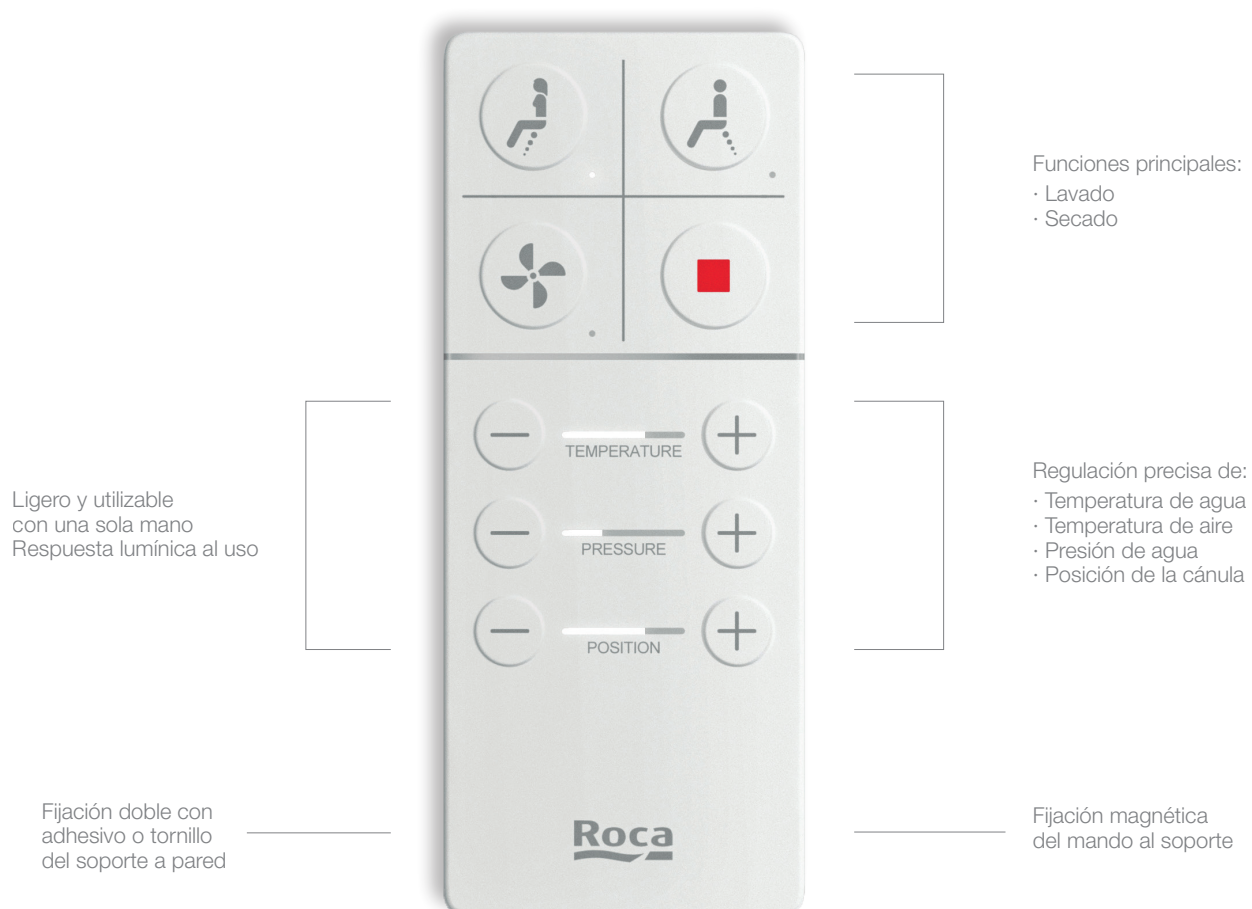

In-Wash[®] Roca

In-Wash[®] es un innovador inodoro con tecnología para la higiene personal que proporciona una limpieza, confort y cuidado totales. Autolimpiable antes y después de cada uso, la cánula ofrece dos tipos de lavado -anal y perineal- y permite regular tanto su posición como la presión y la temperatura del agua, ofreciendo una experiencia a la medida de cada usuario. Una limpieza total que se completa con la función secado, igualmente regulable en temperatura, lo que garantiza el máximo respeto y equilibrio en una de las zonas más íntimas de nuestro cuerpo.

Lavado posterior
(anal)

Lavado anterior
(perineal)

Función secado

In-Wash®

Altamente eficiente

Increíblemente sencillo

Funciones

	<h3>Lavado perineal</h3>	<p>Se activa la cánula en posición avanzada (para el lavado anterior).</p> <p>Durante el uso se permite el ajuste de:</p> <ul style="list-style-type: none"> · Temperatura del agua. · Presión de salida del agua. · Posición de la cánula para ajustarla adecuadamente al usuario. · Movimiento oscilante de la cánula.
	<h3>Lavado anal</h3>	<p>Se activa la cánula en posición atrasada (para el lavado posterior).</p> <p>Durante el uso se permite el ajuste de:</p> <ul style="list-style-type: none"> · Temperatura del agua. · Presión de salida del agua. · Posición de la cánula para ajustarla adecuadamente al usuario. · Movimiento oscilante de la cánula.
	<h3>Función secado</h3>	<p>Aire para el secado con regulación de temperatura.</p>
	<h3>Función stop</h3>	<p>Detiene la función seleccionada.</p>
	<h3>Aviso de batería baja</h3>	<p>Cuando se está acabando la batería, todos los LEDs del mando parpadean a la vez después del uso.</p>