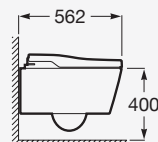

In-Wash® Inspira

Inodoro de tanque bajo
Ref A803061001

Inodoro suspendido
Ref A803060001

In-Wash® Inspira suspendido

In-Wash® Inspira tanque bajo

* Las tomas de agua y corriente pueden conectarse por detrás del producto, de forma que queden ocultos en el baño.