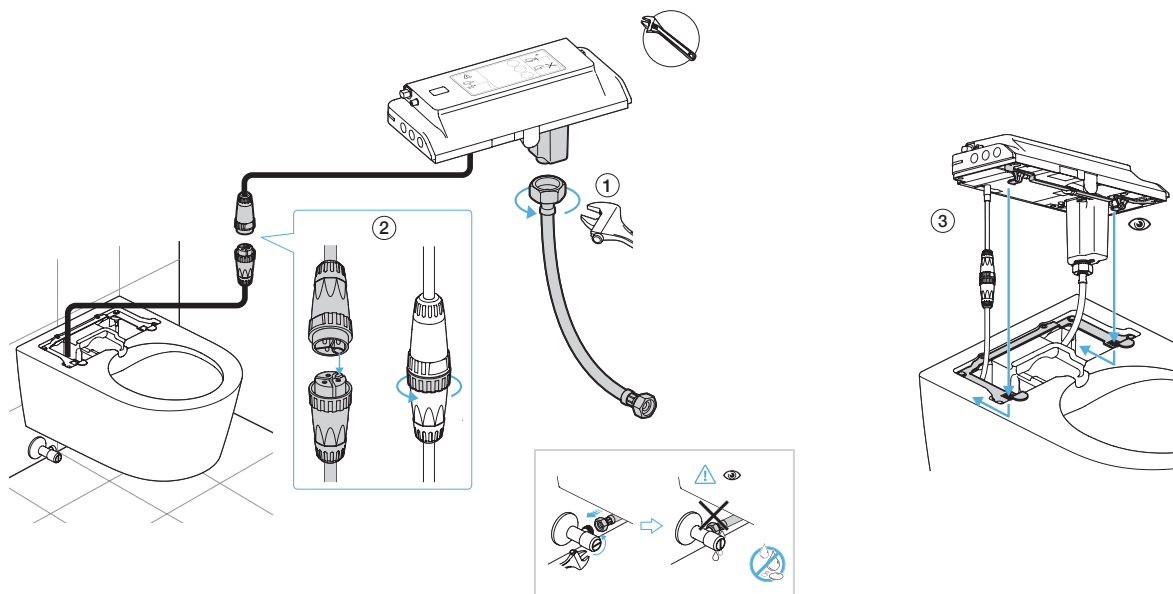

In-Wash® suspendido