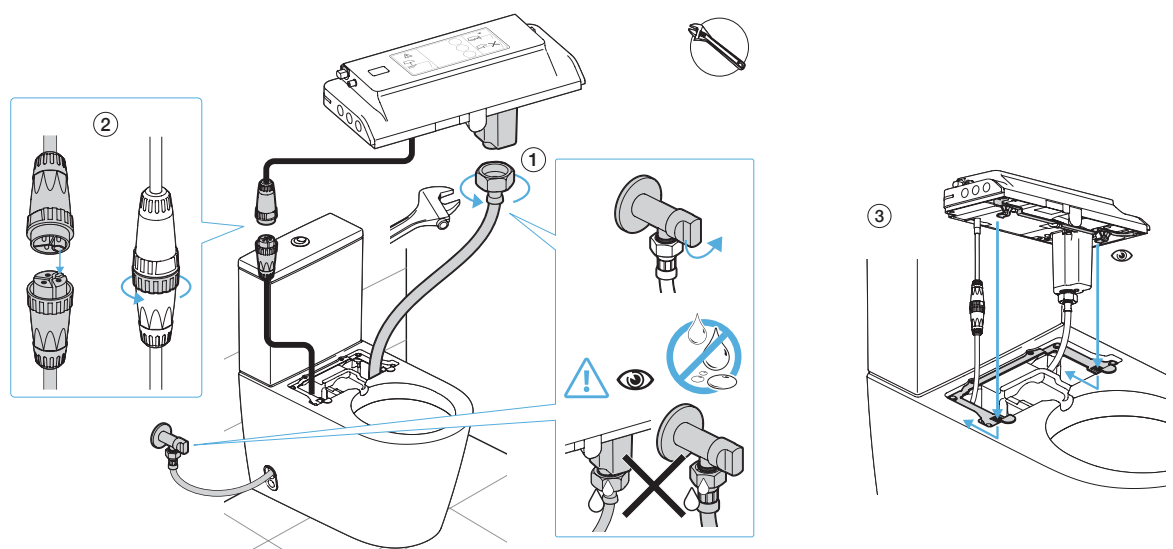

In-Wash® tanque bajo

1. Instalación hidráulica:

- Conecte siempre In-Wash® a la red doméstica de agua fría.
- No utilice agua de mar, industrial o agua de lluvia para el suministro de agua de In-Wash®.
- La presión de suministro de agua de este aparato debe estar dentro del rango de 0,05 a 0,9 MPa.

2. Instalación eléctrica:

- El rango de funcionamiento del inodoro es de 220-240V, 50/60Hz.

3. Fijación del producto