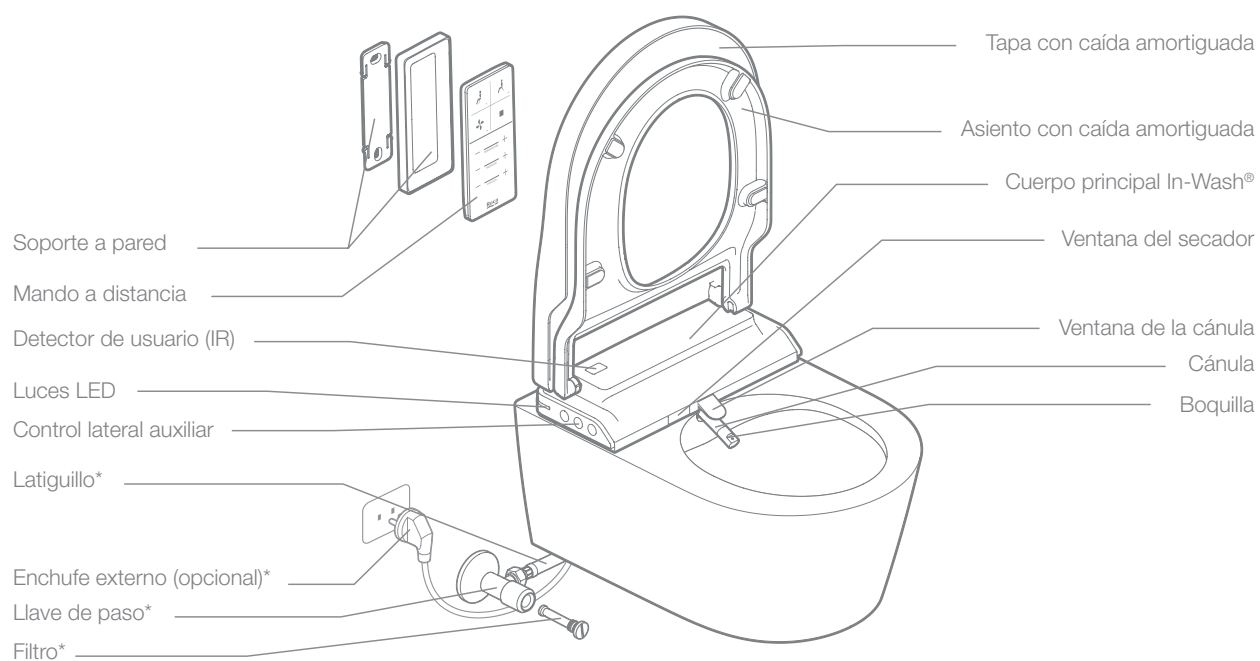

Conexiones ocultas

Las tomas de agua y electricidad se pueden instalar detrás de la taza de forma que no queden cables ni flexibles alrededor del inodoro.

Cánula extraíble

La boquilla de la cánula es removible para su fácil limpieza.

Instalación eléctrica:

- El rango de funcionamiento del inodoro es de 220-240V, 50/60Hz.

Multiclean® Premium Round con inodoro The Gap tanque bajo

Smart Toilets

Información
técnica

In-Wash®

Referencias producto

In-Wash® Inspira

Inodoro de tanque bajo
Ref A803061001

Inodoro suspendido
Ref A803060001

In-Wash® Inspira suspendido

In-Wash® Inspira tanque bajo

* Las tomas de agua y corriente pueden conectarse por detrás del producto, de forma que queden ocultos en el baño.