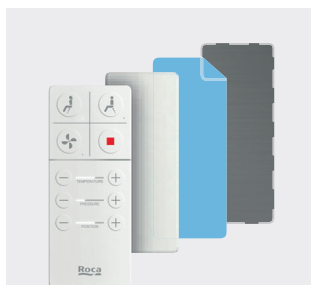

Soporte para el mando fácil de instalar

El mando a distancia se puede fijar a la pared con adhesivo o con tornillería.

Certificaciones

CE / RoHS
WRAS
KTW (W270)

EN1717
EN997

Normativas de seguridad

Estándares de cerámica sanitaria. [UNE 67001](#) y [EN 997 (CL1-4/5-VRII y CL2)](#)
Seguridad en electrodomésticos. [IEC 60335-1](#), [IEC 60335-2-84](#) y [IEC 60695-10-2](#)
Compatibilidad electromagnética. [IEC 61000-6-2](#) y [IEC 61000-6-4](#)
No contaminación de agua potable. [EN 1717](#) y [EN 13077](#)