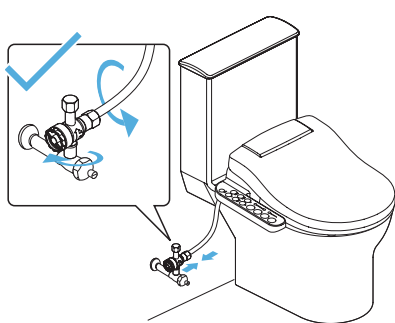

Conexiones ocultas

Las tomas de agua y electricidad se pueden instalar detrás de la taza de forma que no queden cables ni flexibles alrededor del inodoro.

Cánula extraíble

La boquilla de la cánula es removible para su fácil limpieza.

Quitar el asiento actual

Instalar y ajustar la placa de fijación

Colocar la tapa

Instalación de la toma de agua

AVISO

Si su inodoro es de cisterna empotrada, por favor instale el obturador en el extremo libre de la conexión T para conectar Multiclean® directamente al suministro de agua.