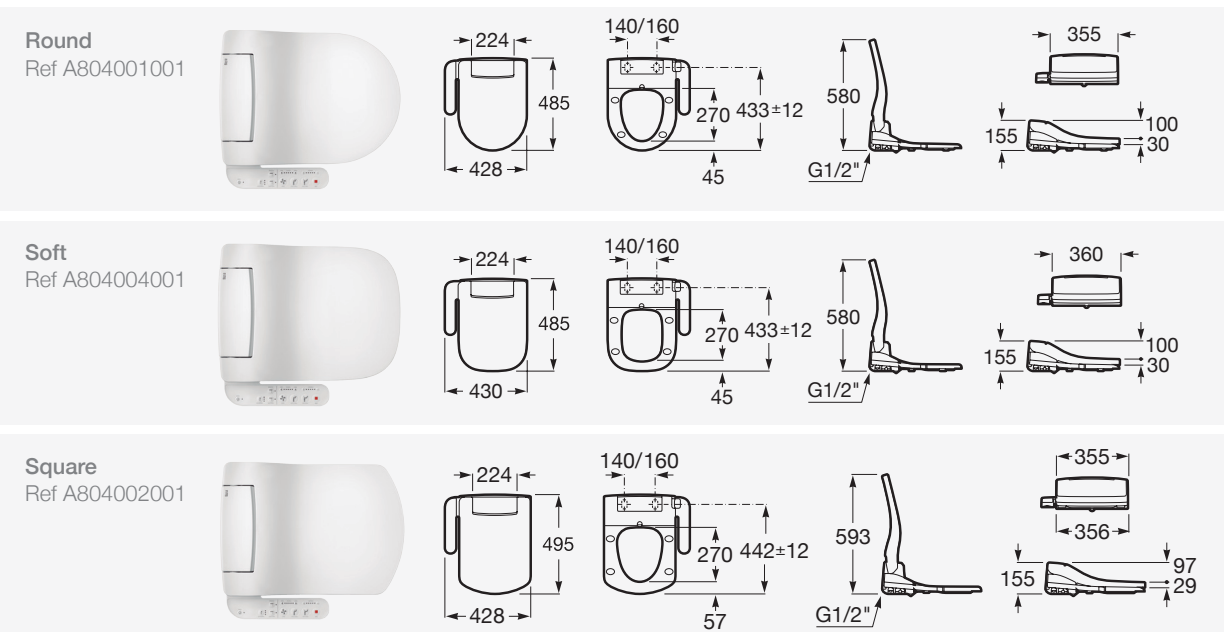

Multiclean®

Premium

Advance