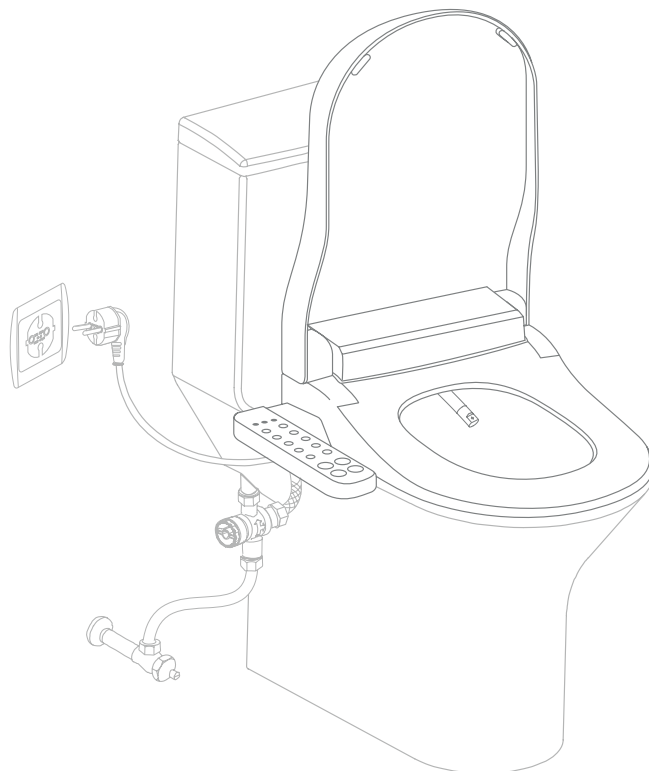

Conexiones ocultas

Las tomas de agua y electricidad se pueden instalar detrás de la taza de forma que no queden cables ni flexibles alrededor del inodoro.

Cánula extraíble

La boquilla de la cánula es removible para su fácil limpieza.

Tecnología Rimless

(sólo en la versión suspendida)

In-Wash® suspendido es un inodoro Rimless, sin brida. El agua de la descarga fluye desde la parte posterior y se distribuye de manera uniforme por todo el interior de la cubeta. Las paredes lisas de la taza simplifican la limpieza y evitan rincones y recovecos donde se pueda acumular la suciedad.

Multiclean®

Premium

Advance

Multiclean® Premium

Multiclean® Advance

* No suministrados en el producto.

Inodoros compatibles

Referencia	Producto		Multiclean® (Premium/Advance)		
			Round	Soft	Square
					
A342927..0	CIVIC Tanque bajo		•		
A342236..0 A342237..0 A342239..0	ACCESS Tanque bajo		•		
A346237..0	ACCESS-700 mm Suspendido		•		
A347567..0	HAPPENING Tanque alto		•		
A346567..0	HAPPENING Suspendido		•		
A34662E..0	HALL-560 mm Suspendido				•
A347247..0	MERIDIAN Tanque alto		•		
A34224H..0	MERIDIAN Movilidad reducida		•		
A346247..0	MERIDIAN-560 mm Suspendido		•		
A342245..0	MERIDIAN Tanque bajo		•		
A342787..0 A342788..0	DAMA Tanque bajo			•	
A347787..0	DAMA Tanque alto			•	
A346787..0	DAMA Suspendido			•	
A342321..0 A342320..0	DAMA RETRO Tanque bajo		•		
A342515..0	DAMA SENSO Tanque bajo				•
A347517..0	DAMA SENSO Tanque alto				•
A346517..0	DAMA SENSO Suspendido				•
A342477..0 A342478..0 A34247C..U	THE GAP Tanque bajo			•	
A347477..0	THE GAP Tanque alto			•	
A346477..0	THE GAP Suspendido			•	
A342998..0 A342997..0	DEBBA Tanque bajo			•	
A347996..0	DEBBA Tanque alto			•	
A346997..0	DEBBA Suspendido			•	
A342464..0 A342463..0	GIRALDA Tanque bajo		•		
A342394..0 A342395..0 A34239S..0	VICTORIA Tanque bajo		•		
A344398..0 A344397..0	VICTORIA Tanque alto		•		
A346303..S	VICTORIA Suspendido		•		