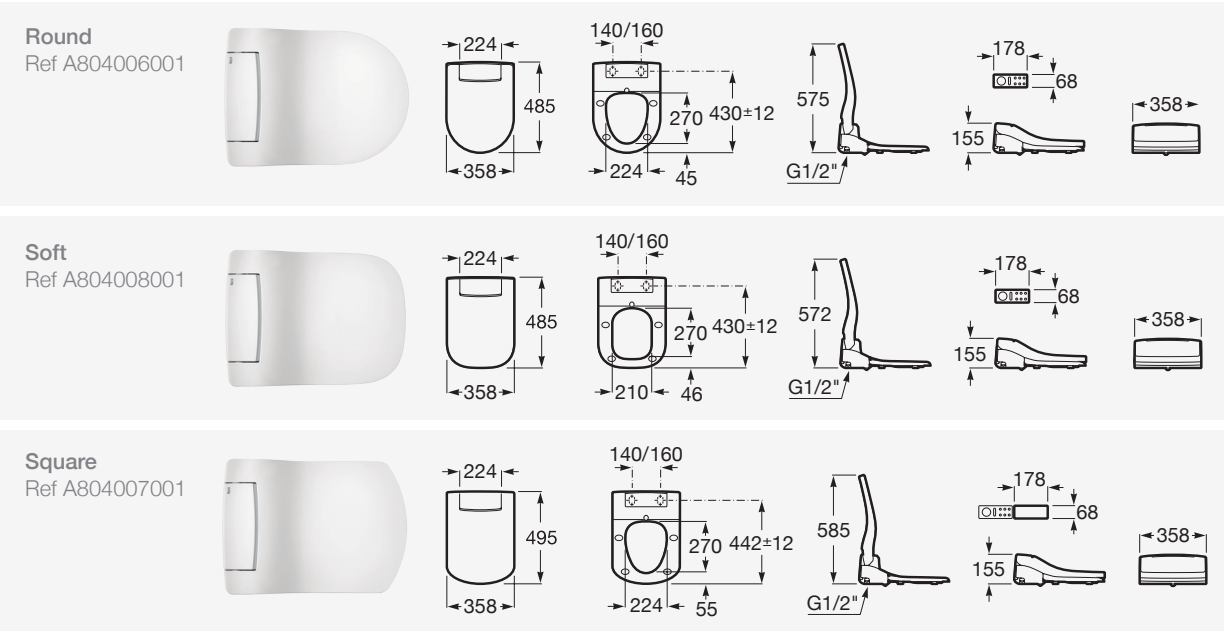

Multiclean®

Premium