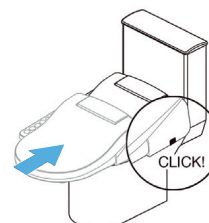

Certificaciones

CE / RoHS
SVGW
KTW (W270)

Soporte para el mando fácil de instalar

El mando a distancia se puede fijar a la pared con adhesivo o con tornillería.

EN1717

Normativas de seguridad

Seguridad en electrodomésticos. [IEC 60335-1](#), [IEC 60335-2-84](#) y [IEC 60695-10-2](#)
Compatibilidad electromagnética. [IEC 55014-1](#) y [EN 55014-2](#)
No contaminación de agua potable. [EN 1717](#) y [EN 13077](#)

Quitar el asiento actual

Instalar y ajustar la placa de fijación

Colocar la tapa

Instalación de la toma de agua

AVISO

Si su inodoro es de cisterna empotrada, por favor instale el obturador en el extremo libre de la conexión T para conectar Multiclean® directamente al suministro de agua.