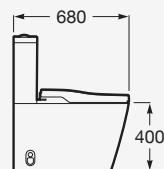

In-Wash® Inspira

Inodoro de tanque bajo
Ref A803061001

Inodoro suspendido
Ref A803060001

In-Wash® Inspira suspendido

In-Wash® Inspira tanque bajo

* Las tomas de agua y corriente pueden conectarse por detrás del producto, de forma que queden ocultos en el baño.