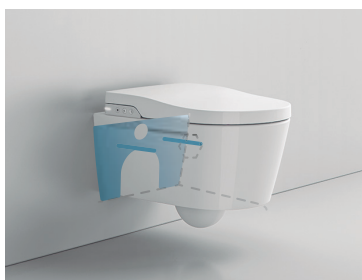

In-Wash[®] Roca

In-Wash[®] es un innovador inodoro con tecnología para la higiene personal que proporciona una limpieza, confort y cuidado totales. Autolimpiable antes y después de cada uso, la cánula ofrece dos tipos de lavado -anal y perineal- y permite regular tanto su posición como la presión y la temperatura del agua, ofreciendo una experiencia a la medida de cada usuario. Una limpieza total que se completa con la función secado, igualmente regulable en temperatura, lo que garantiza el máximo respeto y equilibrio en una de las zonas más íntimas de nuestro cuerpo.

La taza no tiene aristas, esquinas ni huecos que puedan dificultar su limpieza.

Extracción rápida

Asiento y tapa de extracción fácil para mejorar la comodidad en la limpieza.

Fijaciones escondidas

La versión suspendida se suministra con un juego de fijaciones ocultas tras la taza.

Conexiones ocultas

Las tomas de agua y electricidad se pueden instalar detrás de la taza de forma que no queden cables ni flexibles alrededor del inodoro.

Cánula extraíble

La boquilla de la cánula es removible para su fácil limpieza.

Tecnología Rimless

(sólo en la versión suspendida)

In-Wash® suspendido es un inodoro Rimless, sin brida. El agua de la descarga fluye desde la parte posterior y se distribuye de manera uniforme por todo el interior de la cubeta. Las paredes lisas de la taza simplifican la limpieza y evitan rincones y recovecos donde se pueda acumular la suciedad.