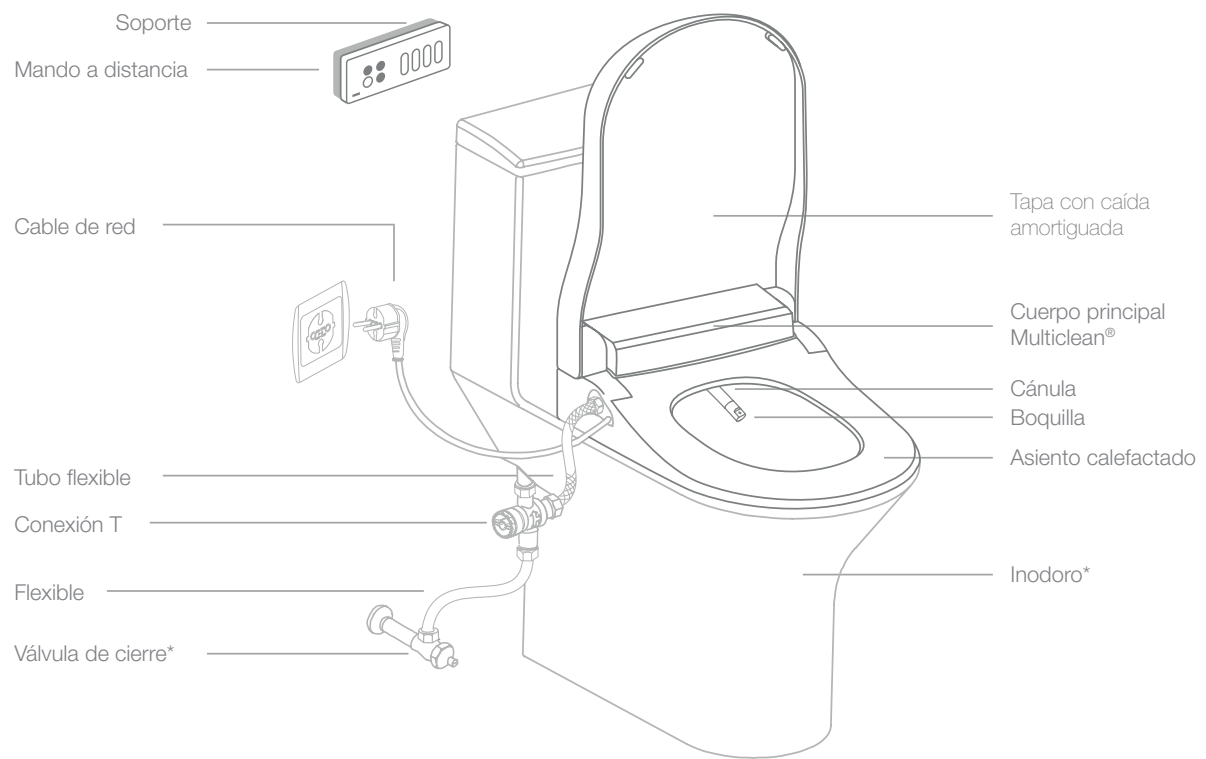

Conexiones ocultas

Las tomas de agua y electricidad se pueden instalar detrás de la taza de forma que no queden cables ni flexibles alrededor del inodoro.

Cánula extraíble

La boquilla de la cánula es removible para su fácil limpieza.

In-Wash® Inspira

Inodoro de tanque bajo
Ref A803061001

Inodoro suspendido
Ref A803060001

In-Wash® Inspira suspendido

In-Wash® Inspira tanque bajo

* Las tomas de agua y corriente pueden conectarse por detrás del producto, de forma que queden ocultos en el baño.

Multiclean®

Premium

Advance

Multiclean® Premium

Multiclean® Advance

* No suministrados en el producto.

Inodoros compatibles

Referencia	Producto		Multiclean® (Premium/Advance)		
			Round	Soft	Square
					
A342927..0	CIVIC Tanque bajo		•		
A342236..0 A342237..0 A342239..0	ACCESS Tanque bajo		•		
A346237..0	ACCESS-700 mm Suspendido		•		
A347567..0	HAPPENING Tanque alto		•		
A346567..0	HAPPENING Suspendido		•		
A34662E..0	HALL-560 mm Suspendido				•
A347247..0	MERIDIAN Tanque alto		•		
A34224H..0	MERIDIAN Movilidad reducida		•		
A346247..0	MERIDIAN-560 mm Suspendido		•		
A342245..0	MERIDIAN Tanque bajo		•		
A342787..0 A342788..0	DAMA Tanque bajo			•	
A347787..0	DAMA Tanque alto			•	
A346787..0	DAMA Suspendido			•	
A342321..0 A342320..0	DAMA RETRO Tanque bajo		•		
A342515..0	DAMA SENSO Tanque bajo				•
A347517..0	DAMA SENSO Tanque alto				•
A346517..0	DAMA SENSO Suspendido				•
A342477..0 A342478..0 A34247C..U	THE GAP Tanque bajo			•	
A347477..0	THE GAP Tanque alto			•	
A346477..0	THE GAP Suspendido			•	
A342998..0 A342997..0	DEBBA Tanque bajo			•	
A347996..0	DEBBA Tanque alto			•	
A346997..0	DEBBA Suspendido			•	
A342464..0 A342463..0	GIRALDA Tanque bajo		•		
A342394..0 A342395..0 A34239S..0	VICTORIA Tanque bajo		•		
A344398..0 A344397..0	VICTORIA Tanque alto		•		
A346303..S	VICTORIA Suspendido		•		