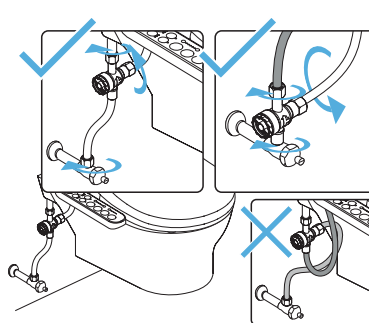

Quitar el asiento actual

Instalar y ajustar la placa de fijación

Colocar la tapa

Instalación de la toma de agua

AVISO

Si su inodoro es de cisterna empotrada, por favor instale el obturador en el extremo libre de la conexión T para conectar Multiclean® directamente al suministro de agua.