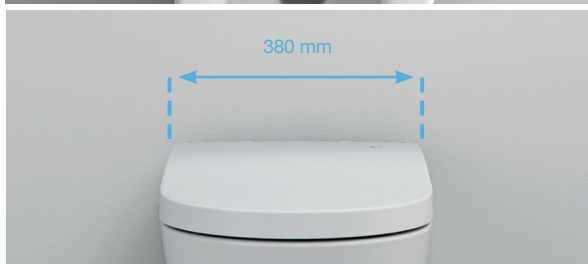

Asiento de confort

El asiento de In-Wash® ofrece una superficie de apoyo ancha y confortable.