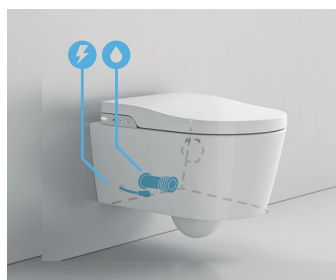

La taza no tiene aristas, esquinas ni huecos que puedan dificultar su limpieza.

Extracción rápida

Asiento y tapa de extracción fácil para mejorar la comodidad en la limpieza.

Fijaciones escondidas

La versión suspendida se suministra con un juego de fijaciones ocultas tras la taza.

Conexiones ocultas

Las tomas de agua y electricidad se pueden instalar detrás de la taza de forma que no queden cables ni flexibles alrededor del inodoro.

Cánula extraíble

La boquilla de la cánula es removible para su fácil limpieza.

Tecnología Rimless

(sólo en la versión suspendida)

In-Wash® suspendido es un inodoro Rimless, sin brida. El agua de la descarga fluye desde la parte posterior y se distribuye de manera uniforme por todo el interior de la cubeta. Las paredes lisas de la taza simplifican la limpieza y evitan rincones y recovecos donde se pueda acumular la suciedad.

Quitar el asiento actual

Instalar y ajustar la placa de fijación

Colocar la tapa

Instalación de la toma de agua

AVISO

Si su inodoro es de cisterna empotrada, por favor instale el obturador en el extremo libre de la conexión T para conectar Multiclean® directamente al suministro de agua.