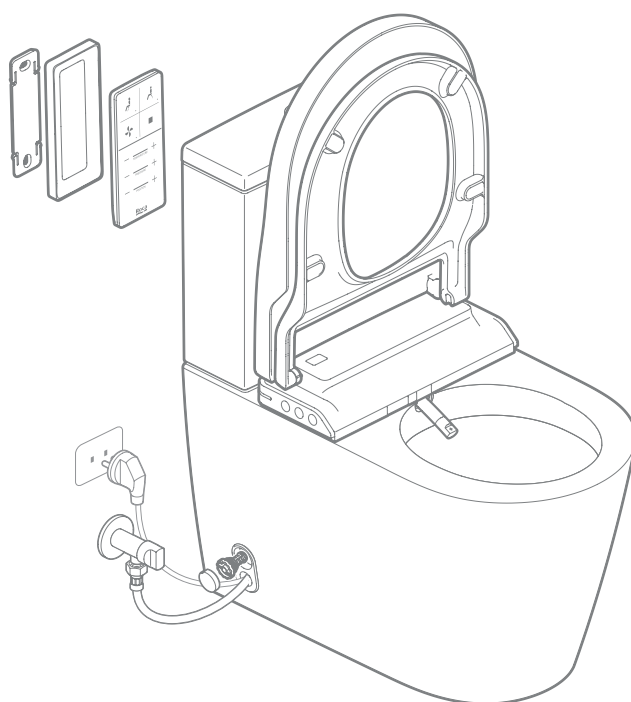

Conexiones ocultas

Las tomas de agua y electricidad se pueden instalar detrás de la taza de forma que no queden cables ni flexibles alrededor del inodoro.

Cánula extraíble

La boquilla de la cánula es removible para su fácil limpieza.

Tecnología Rimless

(sólo en la versión suspendida)

In-Wash® suspendido es un inodoro Rimless, sin brida. El agua de la descarga fluye desde la parte posterior y se distribuye de manera uniforme por todo el interior de la cubeta. Las paredes lisas de la taza simplifican la limpieza y evitan rincones y recovecos donde se pueda acumular la suciedad.

In-Wash® Inspira

Inodoro de tanque bajo
Ref A803061001

Inodoro suspendido
Ref A803060001

In-Wash® Inspira suspendido

In-Wash® Inspira tanque bajo

* Las tomas de agua y corriente pueden conectarse por detrás del producto, de forma que queden ocultos en el baño.