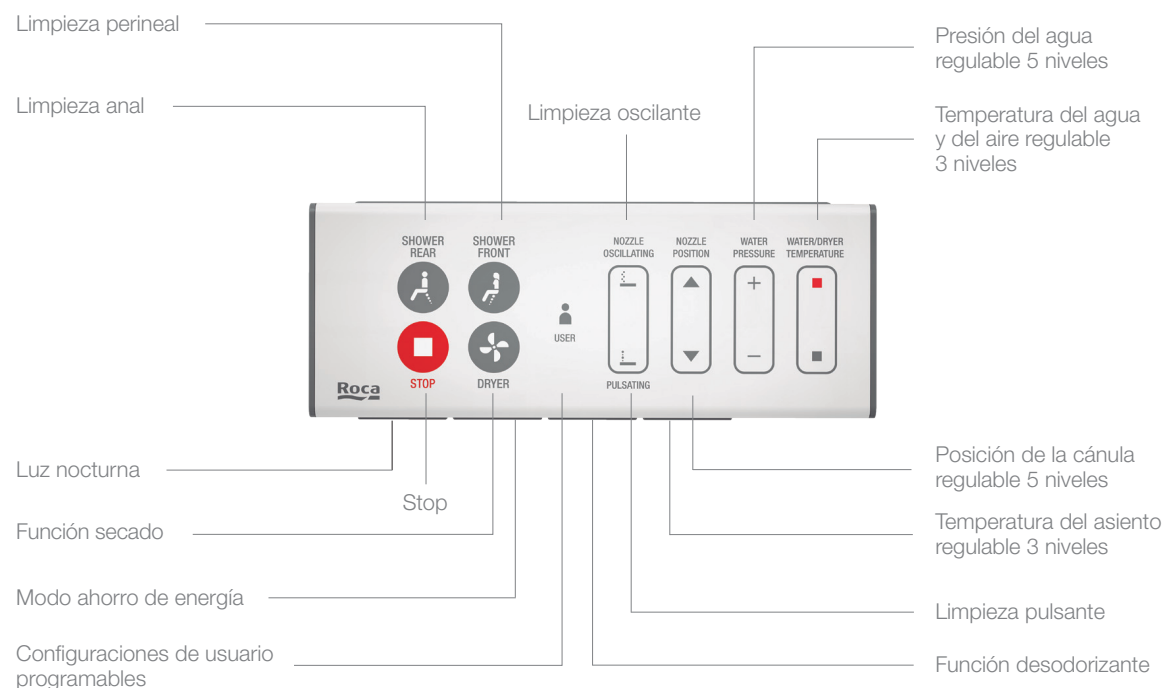

Premium

Control remoto

Advance

Control lateral

Funciones

	<h3>Control remoto</h3> <p>La versión Premium funciona mediante un mando a distancia para poder controlar sus funciones de la forma más cómoda.</p> <p>Aviso de batería baja: Cuando se está acabando la batería, los LEDs del mando parpadean durante 5 segundos después del uso.</p>
	<h3>Control lateral</h3> <p>El mando incorporado en el asiento de Multiclean® Advance permite controlar y cambiar en todo momento las funciones.</p>
	<h3>Higiene íntima</h3> <p>Se activa la cánula en posición avanzada (para el lavado perineal) o atrasada (para el lavado anal).</p> 
	<h3>Limpieza oscilante</h3> <p>Se regula el tipo de limpieza que se prefiere en cada caso.</p> <p>Limpieza oscilante en la que el agua se mueve en pequeños círculos o limpieza pulsante en la que fluye mediante impulsos desde la misma posición.</p> <p>Durante el uso de estas funciones se permite el ajuste de:</p> <ul style="list-style-type: none"> · Temperatura del agua. · Presión de salida del agua. · Posición de la cánula para ajustarla adecuadamente al usuario.  <h3>Limpieza pulsante</h3> 
	<h3>Función secado</h3> <p>Aire para el secado con regulación de temperatura.</p> 

	<h3>Función stop</h3> 	<p>Detiene la función seleccionada.</p>
	<h3>Posición de la cánula regulable</h3> 	<p>La cánula es ajustable en cinco posiciones para conseguir la distancia adecuada que precise cualquier persona según sus necesidades.</p>
	<h3>Presión de agua regulable</h3> 	<p>El rango de presión de lavado se puede modificar obteniendo mayor o menor intensidad del agua en cinco niveles.</p>
	<h3>Temperatura del agua regulable</h3> 	<p>La temperatura del agua tiene tres niveles:</p> <ul style="list-style-type: none"> · Baja 33°C · Media 36°C · Alta 39°C
	<h3>Temperatura de secado regulable</h3> 	<p>La temperatura del aire es ajustable en tres niveles.</p>