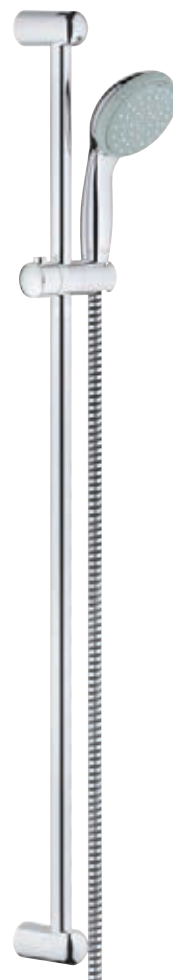

27 646 000
New Tempesta 100
Shower set 900 mm
27 598 000
Shower rail 600 mm