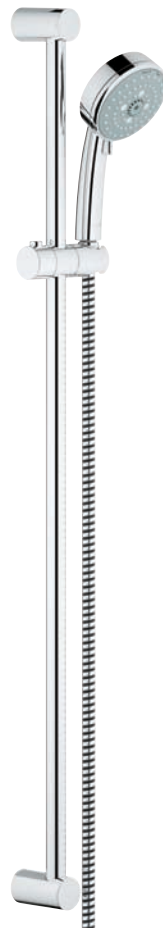

Showers

27 586 001
New Tempesta Cosmopolitan 100
Shower wall holder set

27 789 001
New Tempesta Cosmopolitan 100
Shower set 900 mm
27 928 001
Shower rail 600 mm

27 922 000
New Tempesta Cosmopolitan 160
Shower System