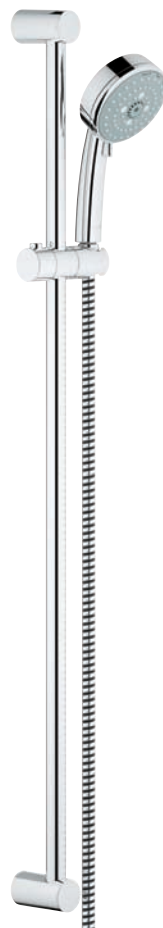

Showers

27 586 001

New Tempesta Cosmopolitan 100
Shower wall holder set

27 789 001

New Tempesta Cosmopolitan 100
Shower set 900 mm

27 928 001

Shower rail 600 mm

27 922 000