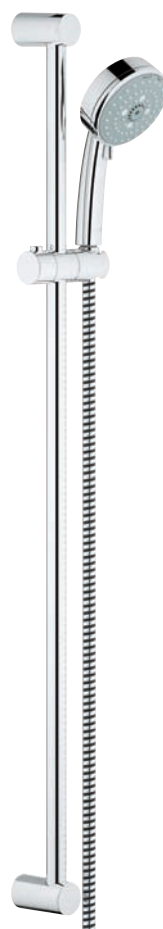

Showers

27 586 001
Shower wall holder set

28 626 000
Shower outlet elbow
27 594 000
Hand shower holder

27 789 001
New Tempesta Cosmopolitan 100
Shower set 900 mm
27 928 001
Shower rail 600 mm

27 922 000
New Tempesta Cosmopolitan 160
Shower System