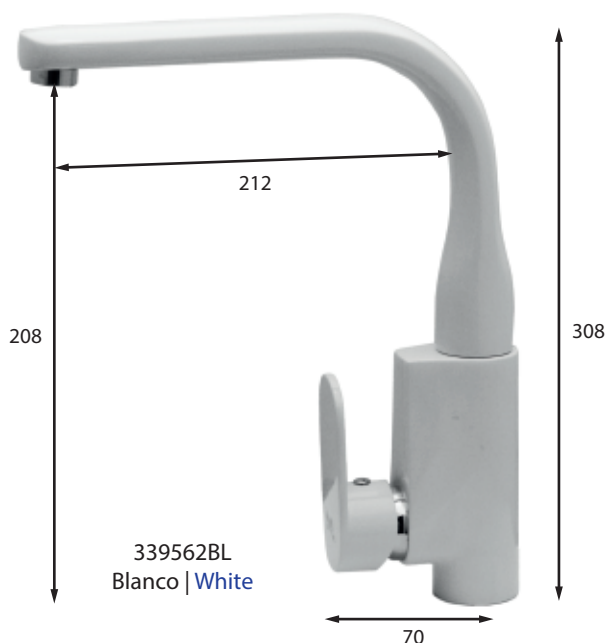

Grifería monomando para fregadero en distintos colores

Single-lever sink mixers in different colours

ELBA monomando fregadero

ELBA single-lever sink mixer

Incluye | Includes
Aireador | Aerator (3159010)
Cartucho | Cartridge (3250727)
Conexiones 500mm | 500mm connections

ASTOR monomando fregadero

ASTOR single-lever sink mixer

Incluye | Includes
Aireador | Aerator (3159007)
Cartucho | Cartridge (3250727)
Conexiones 500mm | 500mm connections