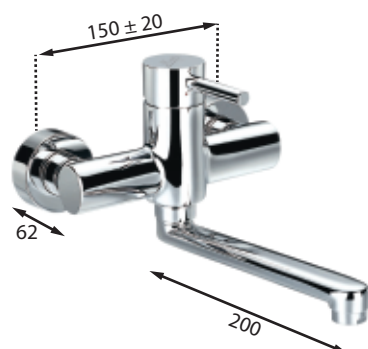

GRANADA monomando fregadero

GRANADA single-lever sink mixer

Incluye | Includes

Aireador | [Aerator](#) (3159007)
Cartucho | [Cartridge](#) (3250727)

Acabado | Finish

■ Cromo | [Chrome](#)

Ref.

668509