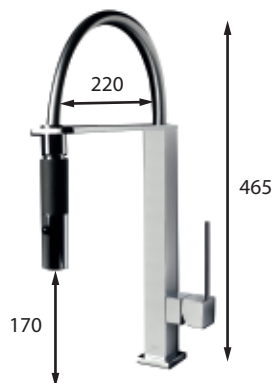

Incluye | Includes

Aireador | [Aerator](#) (3159007)
 Cartucho | [Cartridge](#) (3150729)
 Montura | [Headwork](#) (3240714)
 Teleducha | [Handshower](#) (CH0001)
Conexiones 500mm | 500mm connections

Acabado | Finish

■ Cromo | [Chrome](#) (670mm)
 ■ Cromo | [Chrome](#) (495mm)

Ref.

319867
 319849

NONAME monomando fregadero con rociador extraíble de 2 funciones

NONAME single-lever sink mixer with 2 function pull-out spray