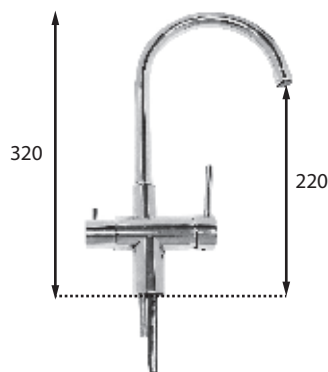

ALFA 2 monomando fregadero para sistemas de osmosis. Dos vías

ALFA 2 single-lever sink mixer for osmotic systems. Dual outlet

Incluye | Includes

Aireador | [Aerator](#) (3159035ALF)
Cartucho | [Cartridge](#) (3250707)
Montura | [Headwork](#) (3240707ALF2)
[Conexiones 500mm](#) | [500mm connections](#)

Acabado | Finish

■ Cromo | [Chrome](#)

Ref.

OMS79501