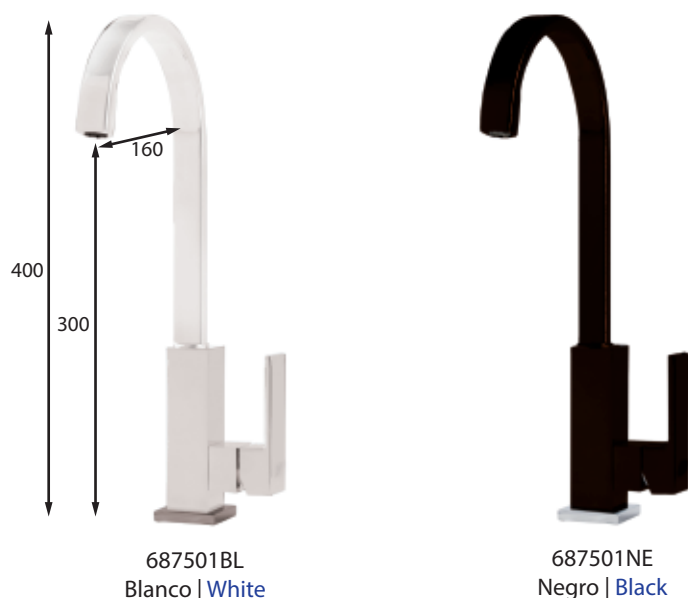

■ Cromo | [Chrome](#)

Ref.

PQ7501

ZINNIA monomando fregadero con rociador extraíble de 2 funciones

ZINNIA single-lever sink mixer with 2 function pull-out spray

Incluye | Includes

Cartucho | [Cartridge](#) (3250727ZN)
 Teleducha | [Handshower](#) (3170457ZN)
Conexiones 500mm | 500mm connections

Acabado | Finish

■ Cromo | [Chrome](#)

Ref.

S96755

EN SU COCINA...
EL AMBIENTE QUE DESEE, CON EL COLOR QUE DESEE...

IN YOUR KITCHEN...
YOUR DESIRED ENVIRONMENT, WITH YOUR DESIRED COLOUR...

Grifería monomando para fregadero en distintos colores

Single-lever sink mixers in different colours

WILLY monomando fregadero con maneta de cristal

WILLY single-lever sink mixer with crystal handle

Incluye | Includes
 Aireador | Aerator (3159017)
 Cartucho | Cartridge (3250723)
 Conexiones 500mm | 500mm connections