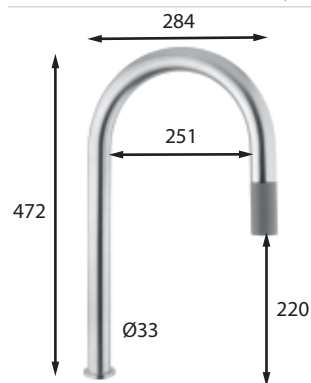

BC monomando fregadero

BC single-lever sink mixer

Incluye | Includes

Aireador | [Aerator](#) (3159014BC)
Cartucho | [Cartridge](#) (3250723BC)
Conexiones 500mm | 500mm connections

Acabado | [Finish](#)

■ Cromo | [Chrome](#)

Ref.

VI4029