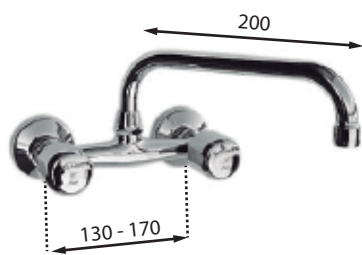

PARIS batería fregadero PARIS sink mixer

Incluye | Includes

Aireador | Aerator (3159008)
Montura | Headwork (3240706)

Acabado | Finish

■ Cromo | Chrome

Ref.

605114