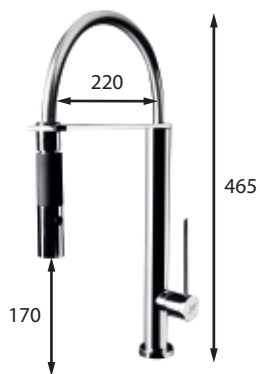

■ Cromo | [Chrome](#) (670mm)
 ■ Cromo | [Chrome](#) (495mm)

Ref.

319867
 319849

NONAME monomando fregadero con rociador extraíble de 2 funciones

NONAME single-lever sink mixer with 2 function pull-out spray

Incluye | Includes

Cartucho | [Cartridge](#) (3250723)
 Teleducha | [Handshower](#) (3170457NM)
Conexiones 500mm | 500mm connections

Acabado | Finish

■ Cromo | [Chrome](#)

Ref.

NO7501

PQ monomando fregadero con rociador extraíble de 2 funciones