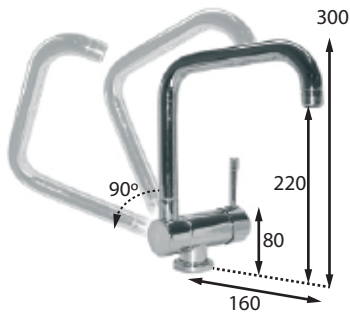

Grifería monomando con caño abatible para fregadero

Single-lever sink mixers with folding spout

GRANADA monomando fregadero

GRANADA single-lever sink mixer

Incluye | Includes

Aireador | Aerator (3159010)
Cartucho | Cartridge (3250729)
Conexiones 500mm | 500mm connections

Acabado | Finish

■ Cromo | Chrome

Ref.

VI0336