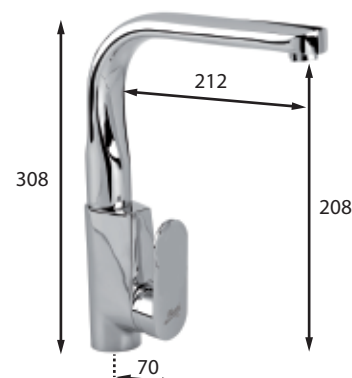

ASTOR monomando fregadero

ASTOR single-lever sink mixer

Incluye | Includes

Aireador | [Aerator](#) (3159007)
Cartucho | [Cartridge](#) (3250727)
Conexiones 500mm | 500mm connections

Acabado | [Finish](#)

■ Cromo | [Chrome](#)

Ref.

339562