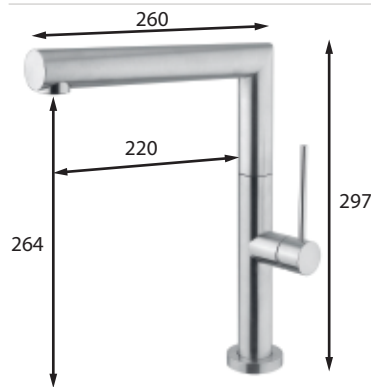

Acabado | [Finish](#)

■ Cromo | [Chrome](#)

Ref.

847562

Grifería monomando para fregadero sobre repisa

Deck-mounted single-lever sink mixers

MN monomando fregadero

MN single-lever sink mixer