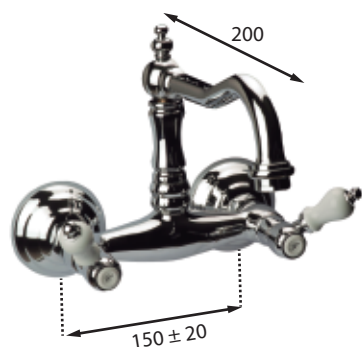

Acabado | Finish

■ Cromo | Chrome
 ■ Bronce | Bronze
 ■ Rústico | Rustic

Ref.

097501
 097501BR
 097501RU

Grifería mural para fregadero

Wall-mounted sink mixers

BARROCO batería fregadero

BARROCO sink mixer