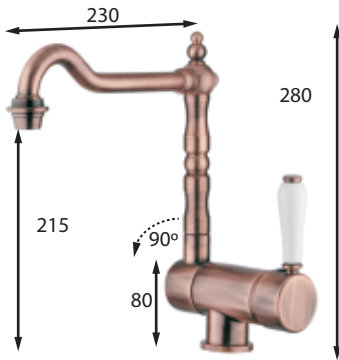

MAJESTIC monomando fregadero

MAJESTIC single-lever sink mixer

Incluye | Includes

Aireador | Aerator (3159007SVI)
Cartucho | Cartridge (3250729)
Conexiones 500mm | 500mm connections

Acabado | Finish

■ Cromo | Chrome
■ Cobre | Copper
■ Bronce | Bronze

Ref.

VI2050

VI2050CO

VI2050BR