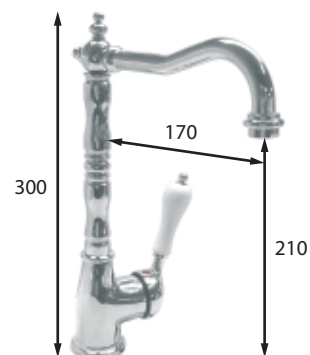

Grifería estilo retro para fregadero sobre repisa

Deck-mounted retro style sink mixers

1921 monobloc fregadero

1921 monobloc sink mixer

Incluye | Includes

Aireador | Aerator (3159008)
Montura | Headwork (3240706)
Conexiones 500mm | 500mm connections

Acabado | Finish

■ Cromo | Chrome
■ Bronce | Bronze
■ Rústico | Rustic

Ref.

225008
225008BR
225008RU

SIXTINA monobloc fregadero

SIXTINA monobloc sink mixer

Incluye | Includes

Aireador | Aerator (3159007)
Montura | Headwork (3240706)
Conexiones 500mm | 500mm connections

Acabado | Finish

■ Cromo | Chrome
■ Bronce | Bronze
■ Rústico | Rustic

Ref.

475008
475008BR
475008RU

BARROCO monobloc fregadero

BARROCO monobloc sink mixer

Incluye | Includes

Aireador | Aerator (3159007)
Montura derecha | Right headwork (3240706)
Montura izquierda | Left headwork (3240707)
Conexiones 500mm | 500mm connections

Acabado | Finish

■ Cromo | Chrome
■ Bronce | Bronze
■ Rústico | Rustic

Ref.

485008
485008BR
485008RU

MAJESTIC monomando fregadero

MAJESTIC single-lever sink mixer

Incluye | Includes

Aireador | Aerator (3159007)
Cartucho | Cartridge (3250729)
Conexiones 500mm | 500mm connections

Acabado | Finish

■ Cromo | Chrome
■ Bronce | Bronze
■ Rústico | Rustic

Ref.

097501
097501BR
097501RU