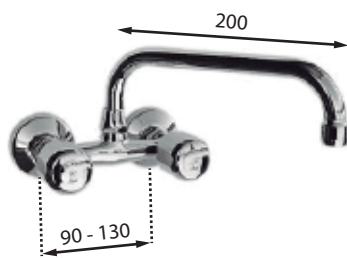

Grifería mural para fregadero Wall-mounted sink mixers

PARIS batería fregadero PARIS sink mixer

Incluye | Includes

Aireador | Aerator (3159008)
Montura | Headwork (3240706)

Acabado | Finish

■ Cromo | Chrome

Ref.

605012