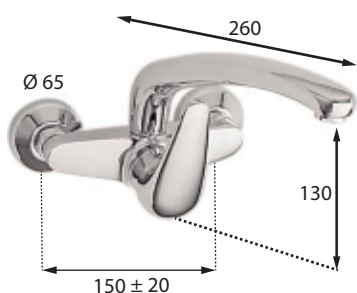

RIALTO monomando fregadero

RIALTO single-lever sink mixer

Incluye | Includes

Aireador | [Aerator](#) (3159007)
Cartucho | [Cartridge](#) (3250729)

Acabado | Finish

■ Cromo | [Chrome](#)

Ref.

820509