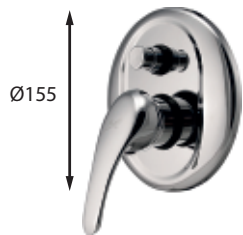

Monomando ducha empotrado. Una vía Single-lever built-in shower mixer. Single outlet

Incluye | Includes
Cartucho | Cartridge (3250729)

Acabado | Finish
☒ Cromo | Chrome 822415

Profundidad | Depth: 40