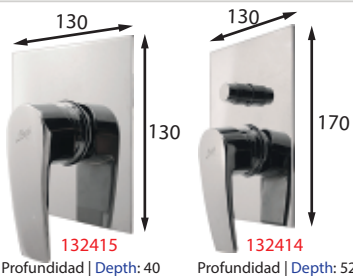

Monomando ducha o baño/ducha empotrados. Una o dos vías Single-lever built-in shower or bath/shower mixers. Single or dual outlet

Incluye | Includes
Cartucho | Cartridge (3250727)

Acabado | Finish
Cromo | Chrome

Ref.
132415

Incluye | Includes
Cartucho | Cartridge (3250727)
Inversor | Diverter (3150013)

Cromo | Chrome

132414

Profundidad | Depth: 40

Profundidad | Depth: 52