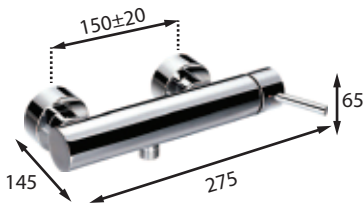

Monomando ducha con accesorios Single-lever shower mixer with accessories

Incluye | Includes
Cartucho | Cartridge (3250727)
Flexo 1,7m | 1,7m hose (DX702L)
Teleducha | Handshower (DX104R)
Soporte | Bracket (DX303R)

Acabado | Finish	Ref.
■ Cromo | Chrome	668401