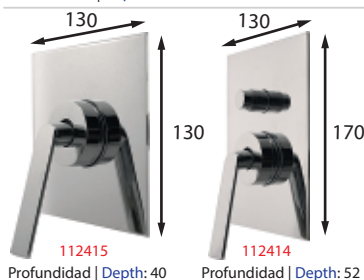

Monomando ducha o baño/ducha empotrados. Una o dos vías Single-lever built-in shower or bath/shower mixers. Single or dual outlet

Incluye | Includes
Cartucho | Cartridge (3250727)

Incluye | Includes
Cartucho | Cartridge (3250727)
Inversor | Diverter (3150013)

Acabado | Finish	Ref.
■ Cromo | Chrome	112415
■ + + 1 color | + 1 colour	112415CR + ..
■ Cromo | Chrome	112414
■ + + 1 color | + 1 colour	112414CR + ..

Consulte el código del color en el anverso de la ficha | Check the colour code on the front of the sheet