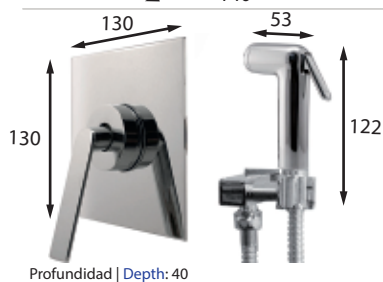

Monomando bidé/wc empotrado con ducha higiénica y soporte con toma de agua Single-lever built-in bidet/wc mixer with shattaf and water intake bracket

Incluye | Includes
Cartucho | Cartridge (3250727)
Flexo 1m | 1m hose (DX703C)
Ducha higiénica | Shattaf (DX0085)
Soporte | Bracket (DX4015C)

Acabado | Finish	Ref.
■ Cromo | Chrome	112515
■ + Mixto cromo + 1 color Mixed chrome + 1 colour	112515CR + ..

Consulte el código del color en el anverso de la ficha | Check the colour code on the front of the sheet