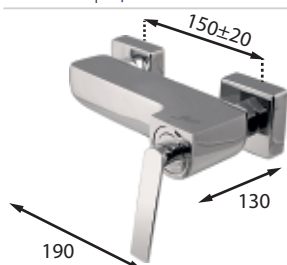

Monomando ducha con accesorios Single-lever shower mixer with accessories

Incluye | Includes
Cartucho | Cartridge (3250727)
Flexo 1,7m | 1,7m hose (DX702L)
Teleducha | Handshower (DX106R)
Soporte | Bracket (DX304R)

Acabado | Finish	Ref.
■ Cromo | Chrome	113401
■ + Mixto cromo + 1 color Mixed chrome + 1 colour	113401CR + ..

Consulte el código del color en el anverso de la ficha | Check the colour code on the front of the sheet