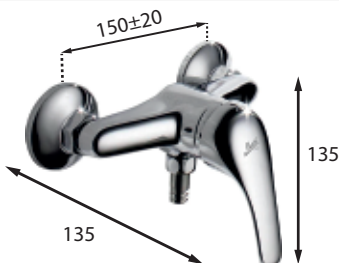

Monomando baño/ducha empotrado. Dos vías Single-lever built-in bath/shower mixer. Dual outlet

Incluye | Includes
Cartucho | Cartridge (3250729)
Inversor | Diverter (3150013)

Acabado | Finish
☒ Cromo | Chrome 822414

Profundidad | Depth: 52

Monomando ducha con accesorios Single-lever shower mixer with accessories

Incluye | Includes
Cartucho | Cartridge (3250729)
Flexo 1,7m | 1,7m hose (DX702L)
Teleducha | Handshower (DX109R)
Soporte | Bracket (DX304E)

Acabado | Finish
☒ Cromo | Chrome 824401