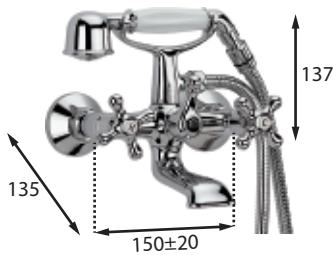

Bateria baño/ducha con accesorios Bath/shower mixer with accessories

Incluye | Includes
Montura | Headwork (3240706)
Flexo 1,7m | 1,7m hose (DX702L)
Teleducha | Handshower (3170451)
Soporte | Bracket (3180476)

	Acabado | Finish	Ref.
■	Cromo | Chrome	613519
■	Bronce | Bronze	613519BR