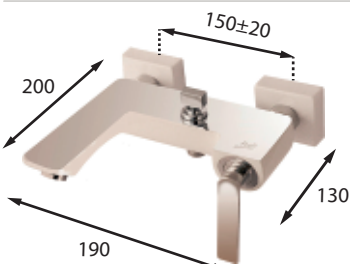

Monomando baño/ducha con accesorios Single-lever bath/shower mixer with accessories

Incluye | Includes
Aireador | Aerator (3159007)
Cartucho | Cartridge (3250727)
Inversor | Diverter (3150022)
Flexo 1,7m | 1,7m hose (DX702L)
Teleducha | Handshower (DX106C)
Soporte | Bracket (DX304C)

Acabado | Finish	Ref.
■ Cromo | Chrome	113301
■ + Mixto cromo + 1 color Mixed chrome + 1 colour	113301CR + ..

Consulte el código del color en el anverso de la ficha | Check the colour code on the front of the sheet