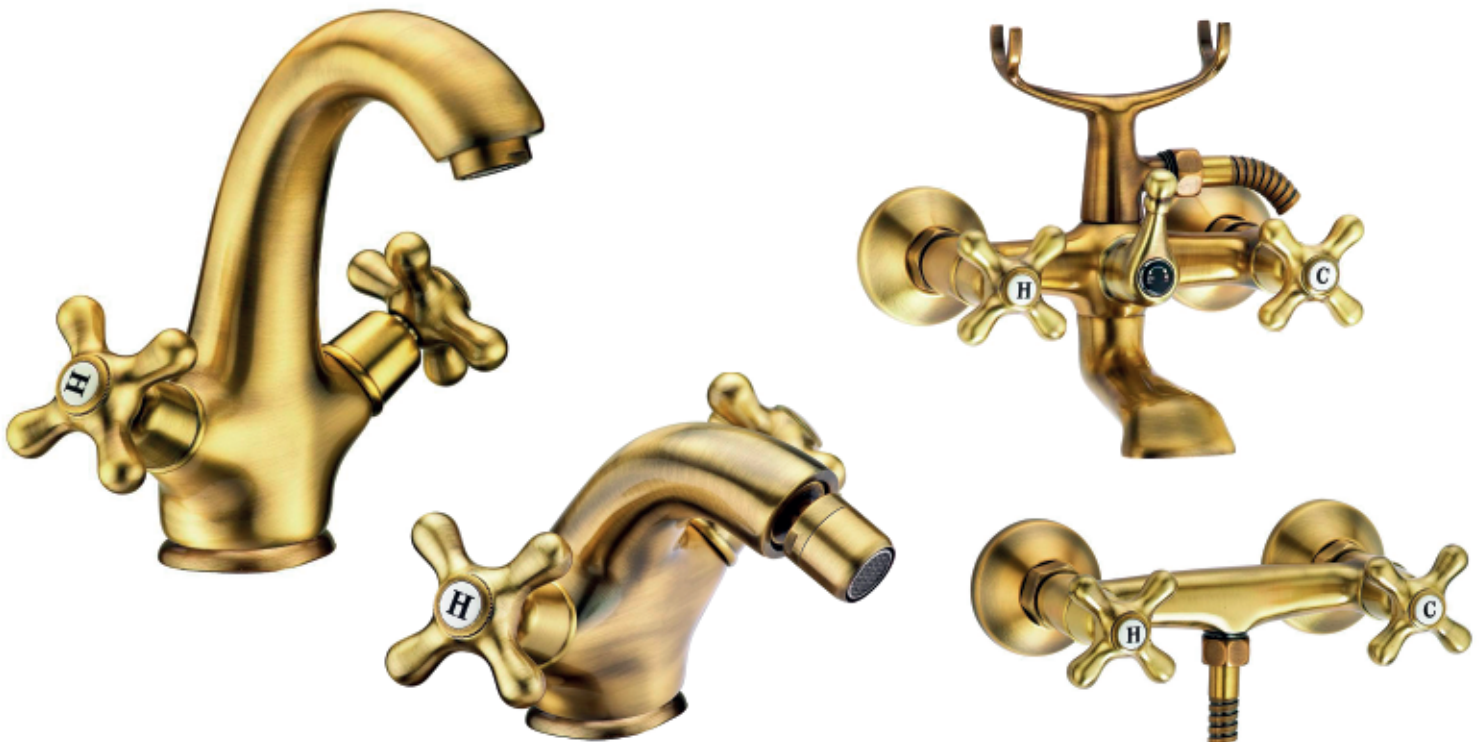

Batería ducha
Shower mixer

Bateria ducha con accesorios Shower mixer with accessories

Incluye | Includes
Montura | Headwork (3240706)
Flexo 1,7m | 1,7m hose (DX702L)
Teleducha | Handshower (3170451)
Soporte | Bracket (3180476)

	Acabado | Finish	Ref.
■	Cromo | Chrome	615110
■	Bronce | Bronze	615110BR