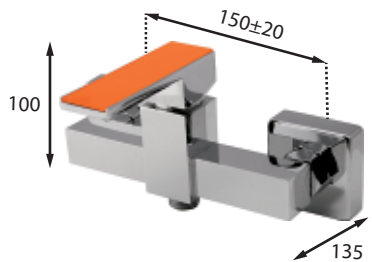

Monomando ducha con accesorios Single-lever shower mixer with accessories

Incluye | Includes
Cartucho | Cartridge (3250723)
Flexo 1,7m | 1,7m hose (DX702L)
Teleducha | Handshower (DX103C)
Soporte | Bracket (DX302C)

Acabado | Finish	Ref.
■ Negro | Black	687401CN
□ Blanco | White	687401CB
■ Malva | Purple	687401CL
■ Rojo | Red	687401CR
■ Naranja | Orange	687401NA
■ Pistacho | Green	687401CP
■ Azul | Blue	687401CA
■ Oro | Gold	687401OR