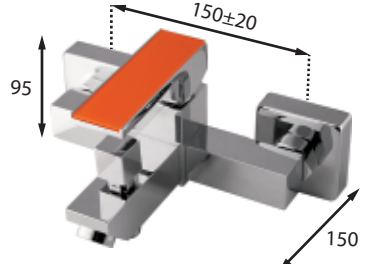

Monomando baño/ducha con accesorios Single-lever bath/shower mixer with accessories

Incluye | Includes
Aireador | Aerator (3159007)
Cartucho | Cartridge (3250723)
Inversor | Diverter (3150034)
Flexo 1,7m | 1,7m hose (DX702L)
Teleducha | Handshower (DX103C)
Soporte | Bracket (DX302C)

Acabado | Finish	Ref.
■ Negro | Black	687301CN
□ Blanco | White	687301CB
■ Malva | Purple	687301CL
■ Rojo | Red	687301CR
■ Naranja | Orange	687301NA
■ Pistacho | Green	687301CP
■ Azul | Blue	687301CA
■ Oro | Gold	687301OR