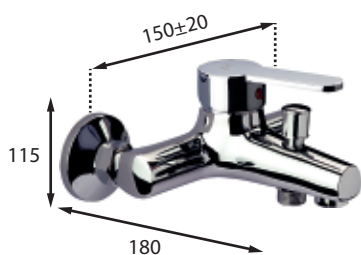

Monomando baño/ducha con accesorios Single-lever bath/shower mixer with accessories

Incluye | Includes
Aireador | Aerator (3159007)
Cartucho | Cartridge (3250729)
Inversor | Diverter (3150039)
Flexo 1,7m | 1,7m hose (DX702L)
Teleducha | Handshower (DX109R)
Soporte | Bracket (DX304E)

Acabado | Finish	Ref.
■ Cromo | Chrome	848301