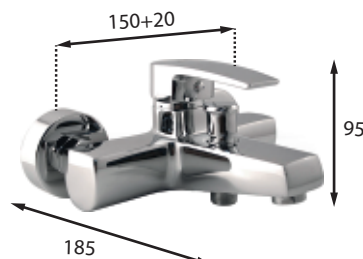

Monomando baño/ducha con accesorios Single-lever bath/shower mixer with accessories

Incluye | Includes
Aireador | Aerator (3159007)
Cartucho | Cartridge (3250727)
Inversor | Diverter (3150006)
Flexo 1,7m | 1,7m hose (DX702L)
Teleducha | Handshower (DX105R)
Soporte | Bracket (DX303R)

Acabado | Finish
Cromo | Chrome

Ref.
163301