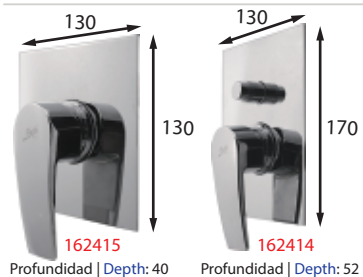

Monomando ducha o baño/ducha empotrados. Una o dos vías Single-lever built-in shower or bath/shower mixers. Single or dual outlet

Incluye | Includes
Cartucho | Cartridge (3250727)

Acabado | Finish
Cromo | Chrome

Ref.
162415

Incluye | Includes
Cartucho | Cartridge (3250727)
Inversor | Diverter (3150013)

Cromo | Chrome

162414