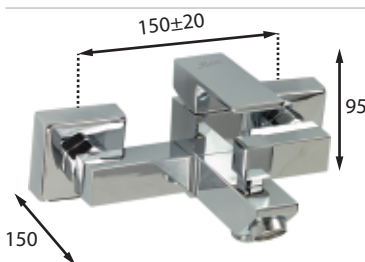

Monomando baño/ducha con accesorios Single-lever bath/shower mixer with accessories

Incluye | Includes
Aireador | Aerator (3159007)
Cartucho | Cartridge (3250723)
Inversor | Diverter (3150034)
Flexo 1,7m | 1,7m hose (DX702L)
Teleducha | Handshower (DX103C)
Soporte | Bracket (DX302C)

Acabado | Finish
■ Cromo | Chrome 687301