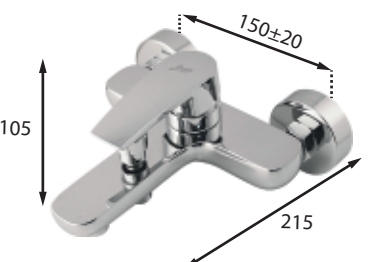

## Monomando baño/ducha con accesorios Single-lever bath/shower mixer with accessories

Incluye | Includes  
 Cartucho | Cartridge (3250727)  
 Flexo 1,7m | 1,7m hose (DX702L)  
 Aireador | Aerator (3159007)  
 Teleducha | Handshower (DX106R)  
 Soporte | Bracket (DX303R)  
 Inversor | Diverter (3150023)