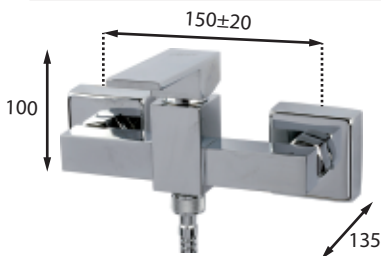

Monomando ducha con accesorios Single-lever shower mixer with accessories

Incluye | Includes
Cartucho | Cartridge (3250723)
Flexo 1,7m | 1,7m hose (DX702L)
Teleducha | Handshower (DX103C)
Soporte | Bracket (DX302C)

Acabado | Finish
■ Cromo | Chrome 687401