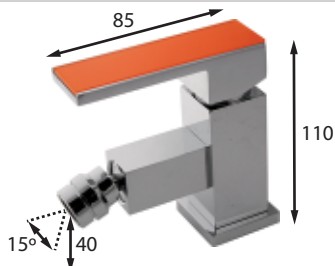

Monomando bidé Single-lever bidet mixer

Incluye | Includes
Válvula clic-clac básica (DX803E)
Basic click-clack valve
Aireador | Aerator (3159027)
Cartucho | Cartridge (3250723)

Acabado | Finish	Ref.
■ Negro | Black	687201CN
□ Blanco | White	687201CB
■ Malva | Purple	687201CL
■ Rojo | Red	687201CR
■ Naranja | Orange	687201NA
■ Pistacho | Green	687201CP
■ Azul | Blue	687201CA
■ Oro | Gold	687201OR