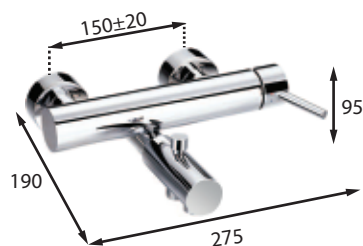

Monomando baño/ducha con accesorios Single-lever bath/shower mixer with accessories

Incluye | Includes
Aireador | Aerator (3159007)
Cartucho | Cartridge (3250727)
Inversor | Diverter (3150025)
Flexo 1,7m | 1,7m hose (DX702L)
Teleducha | Handshower (DX104R)
Soporte | Bracket (DX303R)

Acabado | Finish	Ref.
■ Cromo | Chrome	668301