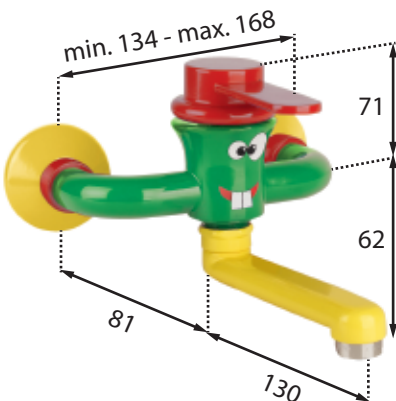

Monomando lavabo mural Wall-mounted single-lever basin mixer

Características | [Features](#)
Montura con discos cerámicos | [Headwork with ceramic discs](#)

Características técnicas | [Technical features](#)
Limitador 6 l/min. | [6 l/min. limiter](#)
Montura ECO-STOP | [ECO-STOP headwork](#)

Ref.
01221