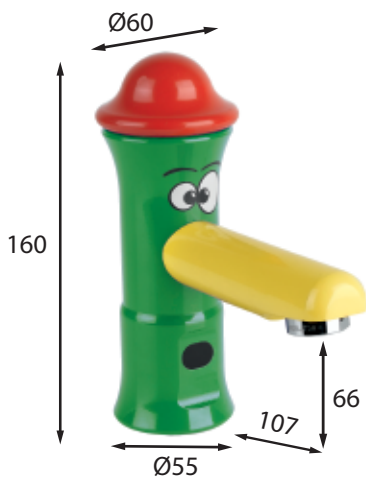

# Grifería infantil Children tapware

Depetit

Lavabo  
*Basin mixer*

Grifo con sensor infrarrojo  
*Infrared sensor mixer*

Lavabo mural  
*Wall-mounted basin mixer*

Lavabo mural  
*Wall-mounted basin mixer*

## Monomando lavabo Single-lever basin mixer

Características | [Features](#)  
 Montura con discos cerámicos | [Headwork with ceramic discs](#)  
 Con pre-mezclador termostático bajo lavabo (art. 09028-12)  
[With thermostatic pre-mixer under washbasin \(art. 09028-12\)](#)

Características técnicas | [Technical features](#)  
 Limitador 6 l/min. | [6 l/min. limiter](#)  
 Montura ECO-STOP | [ECO-STOP headwork](#)

Ref.  
01210  
01210/PT