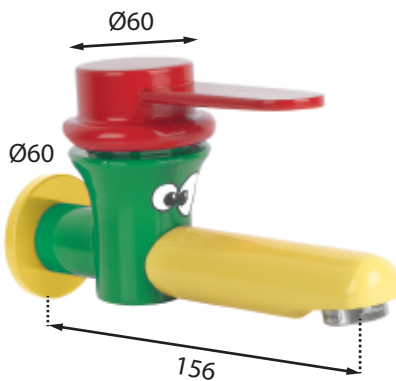

Monomando lavabo mural Wall-mounted single-lever basin mixer

Características | [Features](#)
Montura con discos cerámicos | [Headwork with ceramic discs](#)

Características técnicas | [Technical features](#)
Limitador 6 l/min. | [6 l/min. limiter](#)
Montura ECO-STOP | [ECO-STOP headwork](#)

Ref.
01220