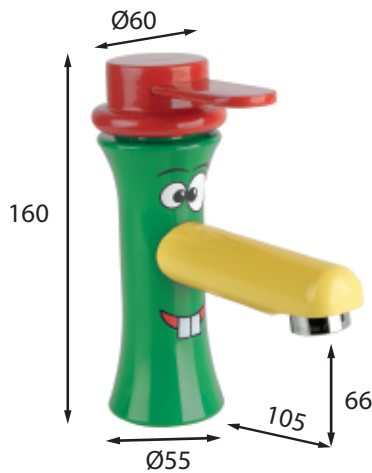

# Grifería infantil Children tapware

Depetit

Lavabo  
*Basin mixer*

Grifo con sensor infrarrojo  
*Infrared sensor mixer*

Lavabo mural  
*Wall-mounted basin mixer*

Lavabo mural  
*Wall-mounted basin mixer*

## Monomando lavabo Single-lever basin mixer

Características | [Features](#)  
 Montura con discos cerámicos | [Headwork with ceramic discs](#)  
 Con pre-mezclador termostático bajo lavabo (art. 09028-12)  
[With thermostatic pre-mixer under washbasin \(art. 09028-12\)](#)

Características técnicas | [Technical features](#)  
 Limitador 6 l/min. | [6 l/min. limiter](#)  
 Montura ECO-STOP | [ECO-STOP headwork](#)

Ref.  
01210  
01210/PT