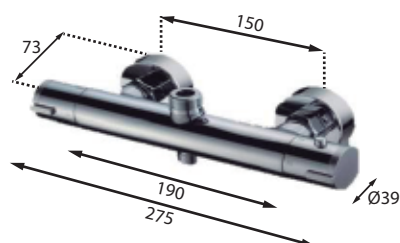

MAX Duo termostático ducha con accesorios MAX Duo thermostatic shower mixer with accessories

Incluye | Includes
Distribuidor | Diverter (CL527DC) Acabado | Finish
Soporte redondo | Round bracket (DX303R) ■ Cromo | Chrome Ref.
Teleducha redonda | Round handshower (DX104R) CL527
Flexo silverplate 1,7m | 1,7m silverplate hose (DX701S)
Termoelemento | Thermal element (CL527CT) Columna opcional | Optional column (CL7283)