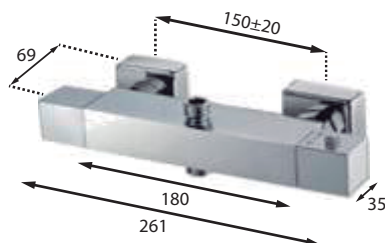

CUBIC Duo termostático ducha para columna cuadrada (BC) o redonda (BR) CUBIC Duo thermostatic shower mixer for square (BC) or round (BR) column

Incluye | Includes	Acabado | Finish	Ref.
Distribuidor (BC) | Diverter (BC) (CL528BCDC)	■ Cromo | Chrome	CL528BC
Distribuidor (BR) | Diverter (BR) (CL528BRDC)		CL528BR
Flexo silverplate 1,7m | 1,7m silverplate hose (DX701S)		
Soporte cuadrado | Square bracket (DX302C)		Teleducha cuadrada | Square handshower (DX103C)
Termoelemento (BC) (BR) | Thermal element (BC) (BR) (CL528BCCT) (CL528BRCT)		
Columna opcional (BC) (BR) | Optional column (BC) (BR) (7313-1, 7313-2) (CL7283)