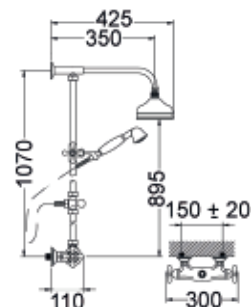

Termostáticos en caja técnica empotrada de acero inoxidable
Thermostatic mixers inside built-in stainless steel box

1921 conjunto termostático ducha con columna y accesorios 1921 thermostatic shower set with column and accessories

Incluye | Includes

Termoelemento | Thermal element (3250735)

Montura | Headwork (3240390)

Flexo 1,7m | 1,7m hose (DX702L, ..BR, ..OR)

Teleducha | Handshower (3170448, ..BR, ..OR)

Rociador | Showerhead (DX0016, ..BR, ..OR)

Acabado | Finish

■ Cromo | Chrome

■ Bronce | Bronze

■ Oro | Gold

Ref.

TE390CSCR

TE390CSBR

TE390CSOR

Opcional índice cristal Swarovski

Optional Swarovski crystal index