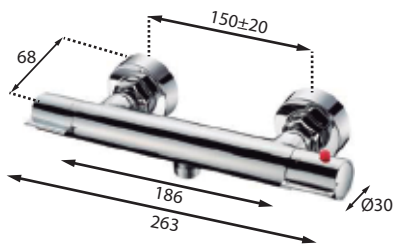

OZZIE termostático ducha con accesorios OZZIE thermostatic shower mixer with accessories

Incluye | Includes
Montura | Headwork (CL207AMC) Acabado | Finish
Soporte redondo | Round bracket (DX303R) Cromo | Chrome
Teleducha redonda | Round handshower (DX104R)
Flexo silverplate 1,7m | 1,7m silverplate hose (DX701S)
Termoelemento | Thermal element (CL207ACT)

Ref.
CL207A
CL207ASC *
* sin accesorios
without accessories