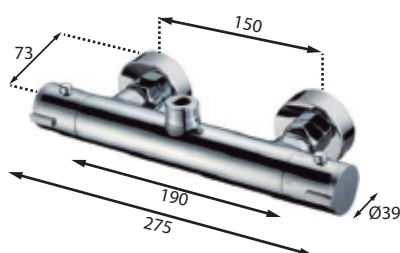

MAX termostático ducha para columna MAX thermostatic shower mixer for column

Incluye | Includes
Montura | Headwork (CL507BMC) Acabado | Finish
Termoelemento | Thermal element (CL507BCT) ■ Cromo | Chrome Ref.
Columna opcional | Optional column (CL7283) CL507B