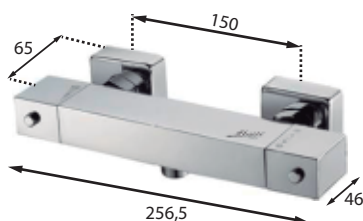

VITTO termostático ducha con accesorios VITTO thermostatic shower mixer with accessories

Incluye | Includes
Montura | Headwork (CL609MC) Acabado | Finish
Soporte cuadrado | Square bracket (DX302C) ■ Cromo | Chrome Ref.
Teleducha cuadrada | Square handshower (DX103C) CL509A
Flexo silverplate 1,7m | 1,7m silverplate hose (DX701S) CL509ASC *
Termoelemento | Thermal element (CL609CT) * sin accesorios
without accessories