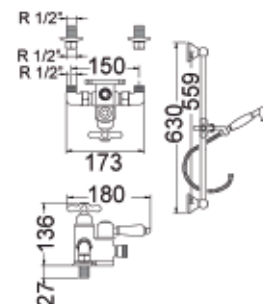

■ Oro | Gold

Ref.

TE190CSCR

TE190CSBR

TE190CSOR

Conexión fija a 150 mm sin excéntricas | Fixed connection to 150 mm without eccentric fitting

MAJESTIC conjunto termostático ducha con columna y accesorios MAJESTIC thermostatic shower set with column and accessories