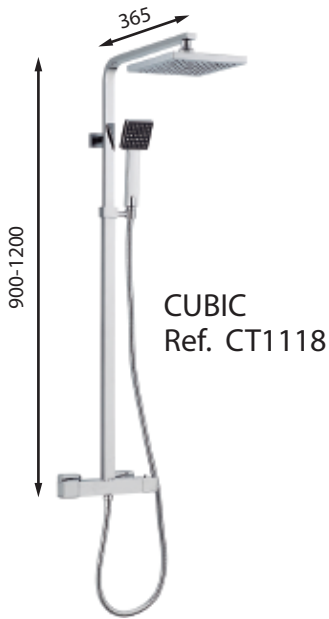

Ref.
 CL201

Sets de ducha termostáticos | Thermostatic shower mixer sets

CARACTERÍSTICAS TÉCNICAS

Acabado: Cromo
Material del cuerpo: Latón CB753S-CW614N
Material de la maneta: ABS cromado
Doble cromado: Sistema Ice Wind (mayor resistencia)
Termoelemento: Citec
Distribuidor: Integrado, cerámico
Rociador: ForceTech 200x200 mm de alta resistencia, ahorro de agua (Econ System) y energía
Accesorios:
 - Columna extensible con soporte
 - Flexo 1,7 m
 - Teleducha anticalcárea
 - Excéntricas antirruido / antivibración (con filtro y válvula antirretorno)
Cumple normativa: UNE-EN 1111:1999
Rociador certificado: NF, ACS, SA