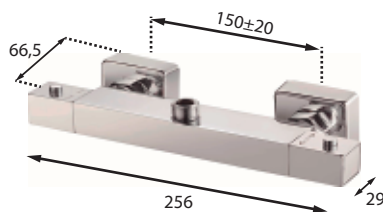

Termostáticos ducha | Thermostatic shower mixers

CUBIC Minimal termostático ducha para columna cuadrada (BC) o redonda (BR) CUBIC Minimal thermostatic shower mixer for square (BC) or round (BR) column

Incluye | Includes
Montura (BC) | Headwork (BC) (CL208BCMC) Acabado | Finish
Montura (BR) | Headwork (BR) (CL208BRMC) ■ Cromo | Chrome Ref.
CL208BC
CL208BR

Termoelemento (BC) (BR) | Thermal element (BC) (BR) (CL208BCT) (CL208BRCT)
Columna opcional (BC) (BR) | Optional column (BC) (BR) (7313-1, 7313-2) (CL7283)