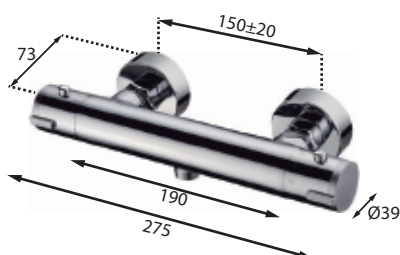

MAX termostático ducha con accesorios MAX thermostatic shower mixer with accessories

Incluye | Includes
Montura | Headwork (CL507AMC) Acabado | Finish
Soporte redondo | Round bracket (DX303R) ■ Cromo | Chrome Ref.
Teleducha redonda | Round handshower (DX104R) CL507A
Flexo silverplate 1,7m | 1,7m silverplate hose (DX701S) CL507ASC *
Termoelemento | Thermal element (CL507ACT) * sin accesorios
without accessories