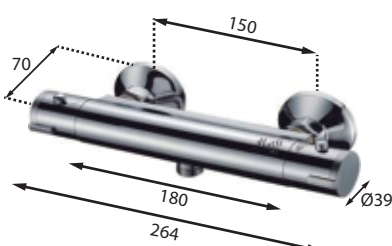

MAX Minimal termostático ducha con accesorios MAX Minimal thermostatic shower mixer with accessories

Incluye | Includes
Montura | Headwork (CL506AMC) Acabado | Finish
Soporte redondo | Round bracket (DX303R) ■ Cromo | Chrome Ref.
Teleducha redonda | Round handshower (DX104R) CL506A
Flexo silverplate 1,7m | 1,7m silverplate hose (DX701S)
Termoelemento | Thermal element (CL506ACT)