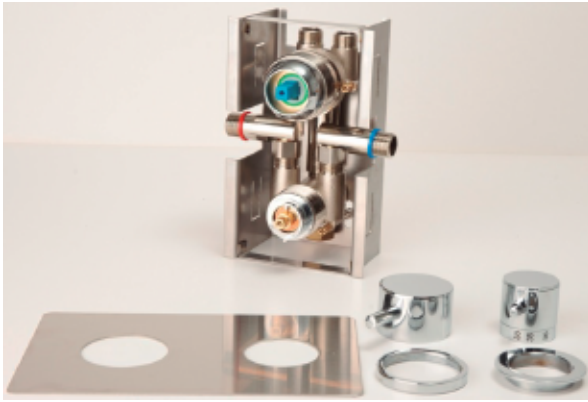

Profundidad | Depth: 34-50

MAJESTIC llave de paso 1/2" MAJESTIC 1/2" stopcock

Incluye | Includes Acabado | Finish Ref.
Montura | Headwork (3240160) Cromo | Chrome TE160CSCR
Bronce | Bronze TE160CSBR
Oro | Gold TE160CSOR

Termostáticos en caja técnica empotrada de acero inoxidable

Thermostatic mixers inside built-in stainless steel technical box

- Caja técnica en acero inoxidable. *Stainless steel technical box.*

- Desviador con apertura y cierre (permite el cambio de salida del agua sin pasar por el resto de salidas). *Diverter with opening and closing position (allows the change of water outlet without going through the other outlets).*