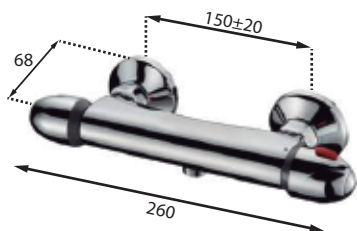

ENZO termostático ducha con accesorios ENZO thermostatic shower mixer with accessories

Incluye | Includes
Montura | Headwork (CL202MC) Acabado | Finish
Soporte redondo | Round bracket (DX303R) Cromo | Chrome
Teleducha redonda | Round handshower (DX104R)
Flexo silverplate 1,7m | 1,7m silverplate hose (DX701S)
Termoelemento | Thermal element (CL202CT)

Ref.
CL202
CL202SC *
* sin accesorios
without accessories