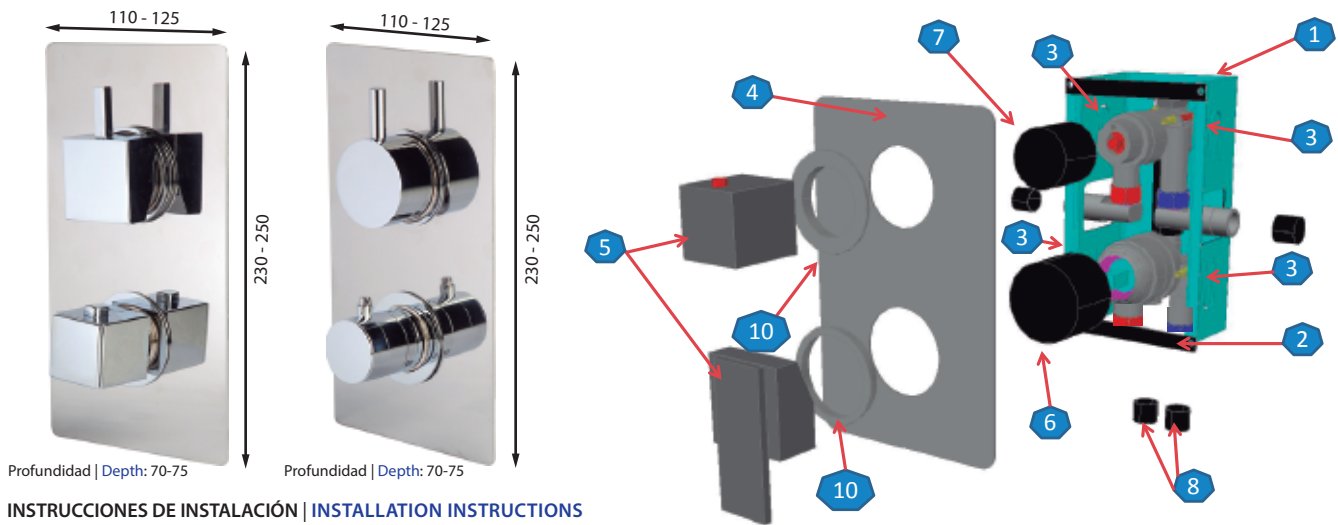

Termostático con manetas redondas en caja técnica empotrada de acero inoxidable

Thermostatic mixer with round handles inside built-in stainless steel technical box

Acabado | Finish	Vías | Outlets	Ref.
Cromo | Chrome ■	2	WT2001
	3	WTD203
	5	WTD205

INSTRUCCIONES DE INSTALACIÓN | INSTALLATION INSTRUCTIONS

1. Prepare el hueco apropiado para encastrar la caja con el termostático (*1). *Prepare an appropriate hole to embed the box with the thermostatic mixer (*1).*
2. Abra las 4 Lengüetas (*3) aproximadamente a 90°. *Lift the 4 flaps (*3) to 90° approximately.*
3. Retirar las protecciones de las entradas de agua fría y caliente (*8). *Remove the protections placed on the inputs of the cold and hot water (*8).*
4. Conectar el agua fría y caliente en su lugar correspondiente. *Connect hot and cold water in its corresponding place.*
5. Retirar las protecciones de las salidas del desviador (*9). *Remove protective covers from the diverter outlets.*
6. Abrir la llave de agua y dejarla circular unos segundos por cada una de las salidas del desviador. *Open the water valve and let the water run for a few seconds for each outlet of the diverter.*
7. Conectar cada salida del desviador a la función indicada en el embellecedor (*4) utilizando tuerca loca obligatoriamente. *Connect every diverter outlet to the correct function indicated on the covering plate (*4). The use of a swivel nut is mandatory.*
8. Fije la caja a la obra teniendo en cuenta que la pestaña de la caja debe quedar enrasada con el revestimiento. Ver detalle (*11). *Fix the box in the building site work, keeping in mind that the box flaps must be grade with the coating. See detail (*11).*
9. Una vez fraguado el agarre de la caja, quitar las protecciones del termostático (*6) y del desviador (*7). *Once the attachment of the box has cured, remove the thermostatic mixer protections (*6) and the diverter protections (*7).*
10. Colocar el embellecedor (*4), los aros de sujeción (*10) y los volantes (*5). *Place the covering plate (*4), the fastening rings (*10) and the handles (*5).*