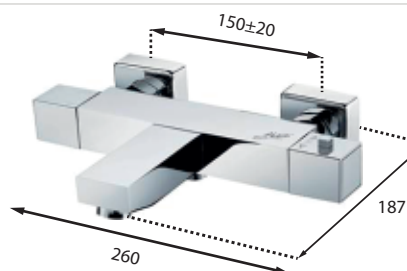

CUBIC termostático baño/ducha con accesorios CUBIC thermostatic bath/shower mixer with accessories

Incluye | Includes
Distribuidor | Diverter (CL608DC) Acabado | Finish Ref.
■ Cromo | Chrome CL608
Soporte cuadrado | Square bracket (DX302C)
Teleducha cuadrada | Square handshower (DX103C)
Flexo silverplate 1,7m | 1,7m silverplate hose (DX701S)
Termoelemento | Thermal element (CL608CT)