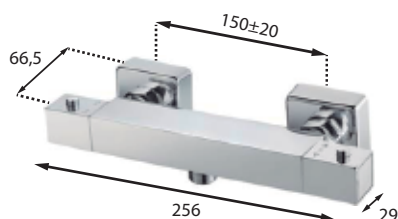

CUBIC Minimal termostático ducha con accesorios CUBIC Minimal thermostatic shower mixer with accessories

Incluye | Includes	Acabado | Finish	Ref.
Montura | Headwork (CL208AMC)	■ Cromo | Chrome	CL208A
Soporte cuadrado | Square bracket (DX302C)		CL208ASC *
Teleducha cuadrada | Square handshower (DX103C)		* sin accesorios
Flexo silverplate 1,7m | 1,7m silverplate hose (DX701S)		without accessories
Termoelemento | Thermal element (CL208ACT)