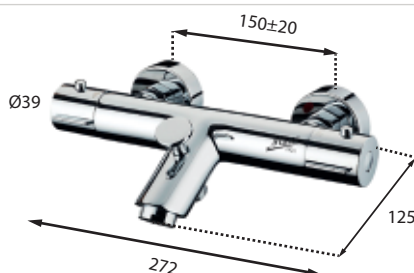

MAX termostático baño/ducha con accesorios MAX thermostatic bath/shower mixer with accessories

Incluye | Includes
Montura | Headwork (CL606MC) Acabado | Finish Ref.
■ Cromo | Chrome CL606
Soporte redondo | Round bracket (DX303R)
Teleducha redonda | Round handshower (DX104R)
Flexo silverplate 1,7m | 1,7m silverplate hose (DX701S)
Termoelemento | Thermal element (CL606CT)