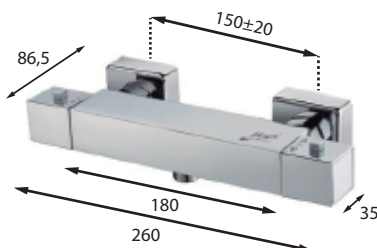

MAJESTIC conjunto termostático ducha con columna MAJESTIC thermostatic shower set with column

Incluye | Includes	Acabado | Finish	Ref.
Termoelemento | Thermal element (3250735)	■ Cromo | Chrome	TE591CSCR
Montura | Headwork (3240591)	■ Bronce | Bronze	TE591CSBR
Rociador | Showerhead (DX0016, ..BR, ..OR)	■ Oro | Gold	TE591CSOR

Conexión fija a 150 mm sin excéntricas | Fixed connection to 150 mm without eccentric fitting

CUBIC termostático ducha con accesorios CUBIC thermostatic shower mixer with accessories

Incluye | Includes	Acabado | Finish	Ref.
Montura | Headwork (CL508AMC)	■ Cromo | Chrome	CL508A
Soporte cuadrado | Square bracket (DX302C)		CL508ASC *
Teleducha cuadrada | Square handshower (DX103C)		* sin accesorios
Flexo silverplate 1,7m | 1,7m silverplate hose (DX701S)		without accessories
Termoelemento | Thermal element (CL508ACT)