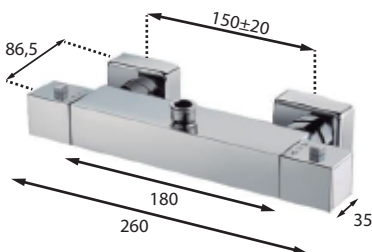

CUBIC termostático ducha para columna cuadrada (BC) o redonda (BR) CUBIC thermostatic shower mixer for square (BC) or round (BR) column

Incluye | Includes	Acabado | Finish	Ref.
Montura (BC) | Headwork (BC) (CL508BCMC)	■ Cromo | Chrome	CL508BC
Montura (BR) | Headwork (BR) (CL508BRMC)		CL508BR
Termoelemento (BC) | Thermal element (BC) (CL508BCCT)		
Termoelemento (BR) | Thermal element (BR) (CL508BRCT)		
Columna opcional (BC) (BR) | Optional column (BC) (BR) (7313-1, 7313-2) (CL7283)