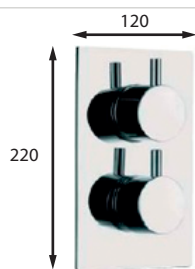

Distribuidor | Diverter (KT101TWDC)

Termoelemento | Thermal element (KT101TWCT)

Acabado | Finish

■ Cromo | Chrome

Ref.

KT101TW

Profundidad | Depth: 75

MRT1 termostático ducha. Una vía MRT1 thermostatic shower mixer. Single outlet