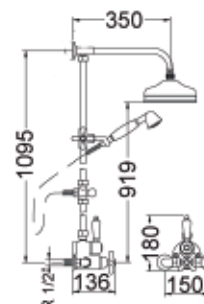

Conexión fija a 150 mm sin excéntricas | Fixed connection to 150 mm without eccentric fitting

MAJESTIC conjunto termostático ducha con columna MAJESTIC thermostatic shower set with column

Incluye Includes	Acabado Finish	Ref.
Termoelemento Thermal element (3250735)	■ Cromo Chrome	TE591CSCR
Montura Headwork (3240591)	■ Bronce Bronze	TE591CSBR
Rociador Showerhead (DX0016, ..BR, ..OR)	■ Oro Gold	TE591CSOR