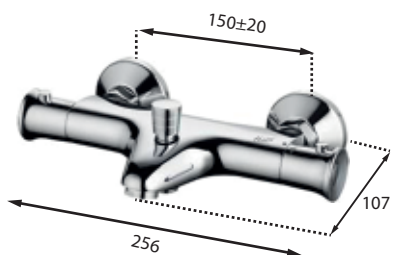

PETER termostático baño/ducha con accesorios PETER thermostatic bath/shower mixer with accessories

Incluye | Includes
Montura | Headwork (CL603-3MC) Acabado | Finish Ref.
■ Cromo | Chrome CL603-3
Soporte redondo | Round bracket (DX303R)
Teleducha redonda | Round handshower (DX104R)
Flexo silverplate 1,7m | 1,7m silverplate hose (DX701S)
Termoelemento | Thermal element (CL603-3CT)