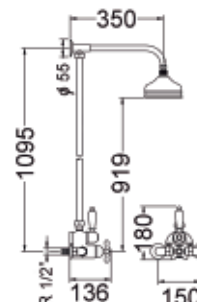

MAJESTIC conjunto termostático ducha con columna MAJESTIC thermostatic shower set with column

Incluye | Includes	Acabado | Finish	Ref.
Termoelemento | Thermal element (3250735)	■ Cromo | Chrome	TE591CSCR
Montura | Headwork (3240591)	■ Bronce | Bronze	TE591CSBR
Rociador | Showerhead (DX0016, ..BR, ..OR)	■ Oro | Gold	TE591CSOR

Conexión fija a 150 mm sin excéntricas | Fixed connection to 150 mm without eccentric fitting

CUBIC termostático ducha con accesorios CUBIC thermostatic shower mixer with accessories

Incluye | Includes	Acabado | Finish	Ref.
Montura | Headwork (CL508AMC)	■ Cromo | Chrome	CL508A
Soporte cuadrado | Square bracket (DX302C)		CL508ASC *
Teleducha cuadrada | Square handshower (DX103C)		* sin accesorios
Flexo silverplate 1,7m | 1,7m silverplate hose (DX701S)		without accessories
Termoelemento | Thermal element (CL508ACT)