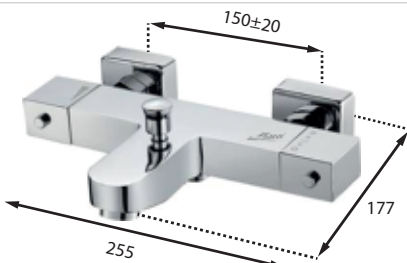

Conexión fija a 150 mm sin excéntricas | Fixed connection to 150 mm without eccentric fitting

MAJESTIC termostático baño/ducha con columna y accesorios MAJESTIC thermostatic bath/shower mixer with column and accessories

Conexión fija a 150 mm sin excéntricas | Fixed connection to 150 mm without eccentric fitting

CUBIC termostático baño/ducha con accesorios CUBIC thermostatic bath/shower mixer with accessories

Incluye | Includes
 Distribuidor | Diverter (CL608DC) Acabado | Finish Ref.
 ■ Cromo | Chrome CL608
 Soporte cuadrado | Square bracket (DX302C)
 Teleducha cuadrada | Square handshower (DX103C)
 Flexo silverplate 1,7m | 1,7m silverplate hose (DX701S)
 Termoelemento | Thermal element (CL608CT)