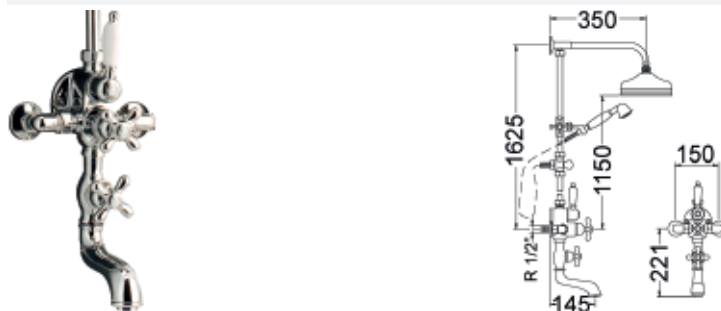

MAJESTIC termostático baño/ducha con columna y accesorios MAJESTIC thermostatic bath/shower mixer with column and accessories

Incluye | Includes	Acabado | Finish	Ref.
Termoelemento | Thermal element (3250735)	■ Cromo | Chrome	TE592CSCR
Montura | Headwork (3240592)	■ Bronce | Bronze	TE592CSBR
Flexo 1,7m | 1,7m hose (DX702L, ..BR, ..OR)	■ Oro | Gold	TE592CSOR
Teleducha | Handshower (3170448, ..BR, ..OR)		
Rociador | Showerhead (DX0016, ..BR, ..OR)		

Conexión fija a 150 mm sin excéntricas | Fixed connection to 150 mm without eccentric fitting