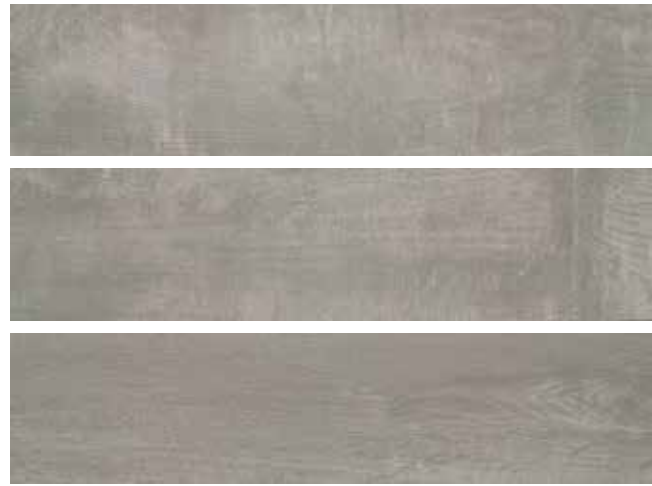

Taiga

Porcelánico coloreado | Full body porcelain tiles
24,6 x 101

TAIGA Visón
24,6 x 101
GAJT6E6141

Malla Mix Visón
30 x 30
GAL6TFX141

TAIGA Visón ABS
24,6 x 101
GAJ6TE6141

PIEZAS ESPECIALES / Special items

Rodapié Visón
8 x 101
GALT6E7141

Peldaño Visón
24,6 x 101
GALT7E6141

LISTA DE EMBALAJE / Packaging list

	Piezas/ Caja	Kg/ Caja	m²/ Caja	Cajas/ Palet	Kg/ Palet	m²/ Palet
24,6 x 101 R	4	23,552	0,99384	48	1130,496	47,70432
Rodapié	10	19,45	0,808	36	700,200	29,088
Peldaño	2	14,524	0,49692	30	435,720	14,9076