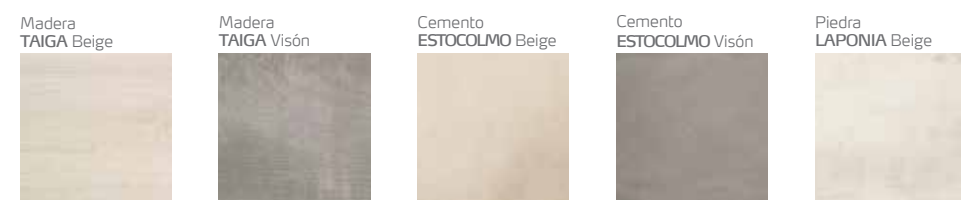

COMBINACIÓN PAVIMENTO / Floor tiles combination

LISTA DE EMBALAJE / Packaging list

	Piezas/ Caja	Kg/ Caja	m²/ Caja	Cajas/ Palet	Kg/ Palet	m²/ Palet
31 x 61	6	19,248	1,1346	60	1154,880	68,076
Moldura Inox	10	0,68	0,09	400	388	36,60