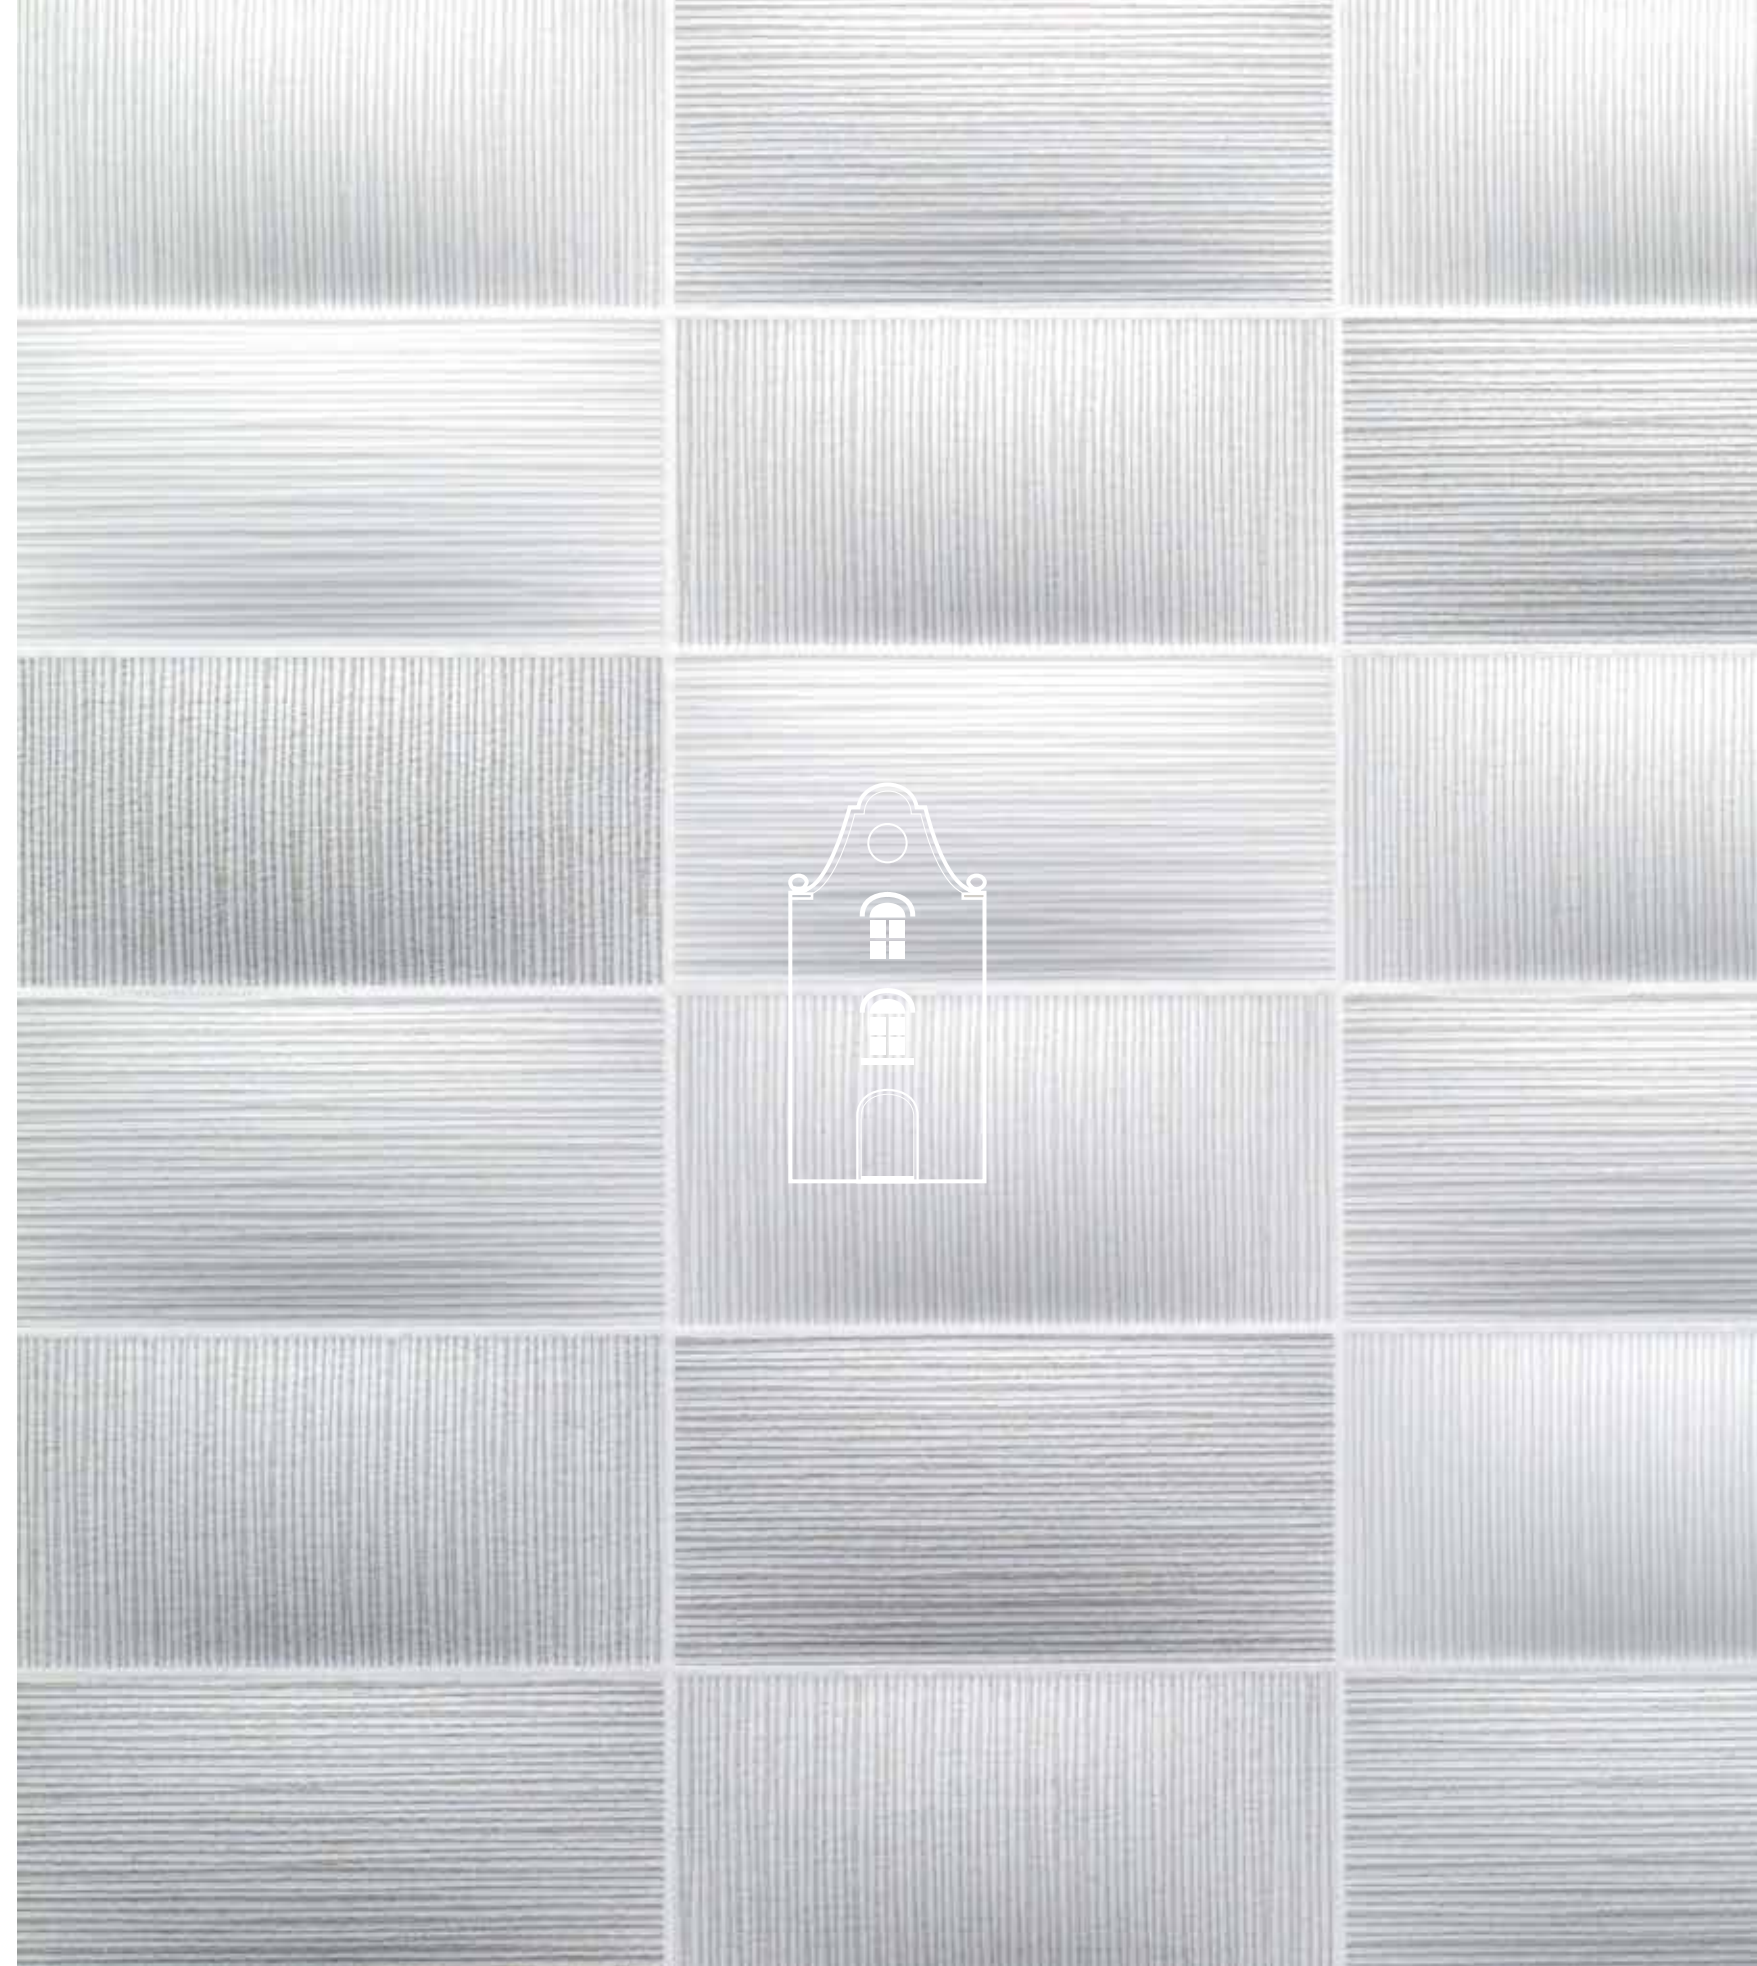

Malmo

MALMO emula el efecto acuarelado, con un plus de profundidad que le aporta su acabado brillo. Se presenta también en piezas mosaico en forma de damero de tonalidades a juego con sus cuatro colores base. MALMO emulates the watercolour effect, with the extra depth provided by its glossy finish. It also comes in mosaic pieces with the shape of a right angle grid and hues that match its four base colours.

Ø2